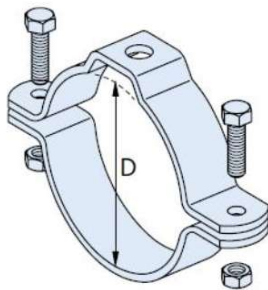

Halfen Rohrschelle HRS-G-150 fv.

Rohrschelle Gamma

HABERSTROH
HA BA BAUBEDARF

Allgemeine Produktdaten

Modell Halfen Rohrschelle Gamma

Angebots-Nr. 26462-2150

Angebotspreis

12,20 €