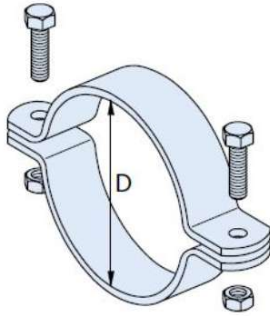

# Halfen Rohrschelle-B-267-fv.

Rohrschelle Beta

**HABERSTROH**  
**HA BA BAUBEDARF**

## Allgemeine Produktdaten

---

Modell Halfen Rohrschelle Beta

Angebots-Nr. 26462-1267

---

Angebotspreis

**9,00 €**

---