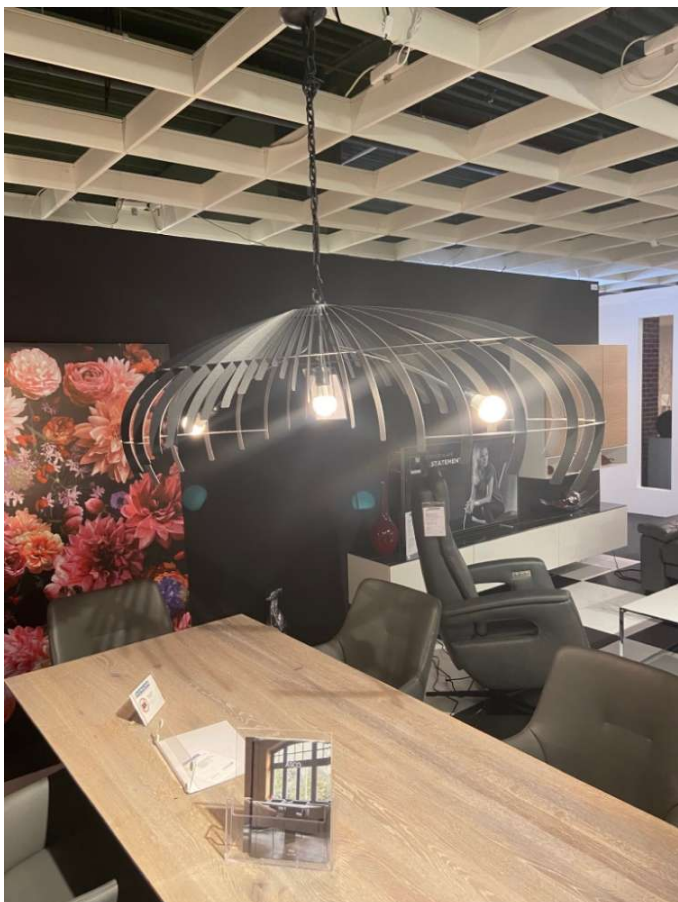

Hängelampe Finn grande suspension

Allgemeine Produktdaten

Modell	Finn grande suspension
Angebots-Nr.	7622200-00002
Hersteller	- SONSTIGE -
Artikelart	Ausstellungsware
Artikelzustand	Gebraucht - Bereits benutzter Artikel mit Gebrauchsspuren oder kleinen Schäden

Zahlungsbedingungen Alles Abholpreise!

Lieferbedingungen **Lieferung und Montage auf Anfrage gegen Mehrpreis möglich.**

Bemerkung

Das Finn Grande Suspension ist eine elegante Esstischleuchte, die durch ihr minimalistisches Design überzeugt. Sie fügt sich perfekt in jeden modernen Wohnraum ein. Durch ihre Größe von 141 cm Breite eignet sich die Finn Grande Suspension ideal als zentrales Lichtelement über dem Esstisch oder im Wohnzimmer. Aber auch in einem größeren Raum kann sie wunderbar Akzente setzen. Die Leuchte ist nicht nur funktional, sondern auch ein echter Blickfang. Ihr minimalistisches Design wird durch die geschwungene Form noch unterstrichen und verleiht jedem Raum das gewisse Extra. Das Finn Grande Suspension ist ein absolutes Must-Have für alle, die auf der Suche nach einer stilvollen und hochwertigen Pendelleuchte sind. Mit ihr wird jedes Zuhause zu einem gemütlichen und modernen Wohnraum. Holen Sie sich jetzt das Ausstellungsstück zum unschlagbaren Preis und überzeugen Sie sich selbst von seiner Qualität und Schönheit.