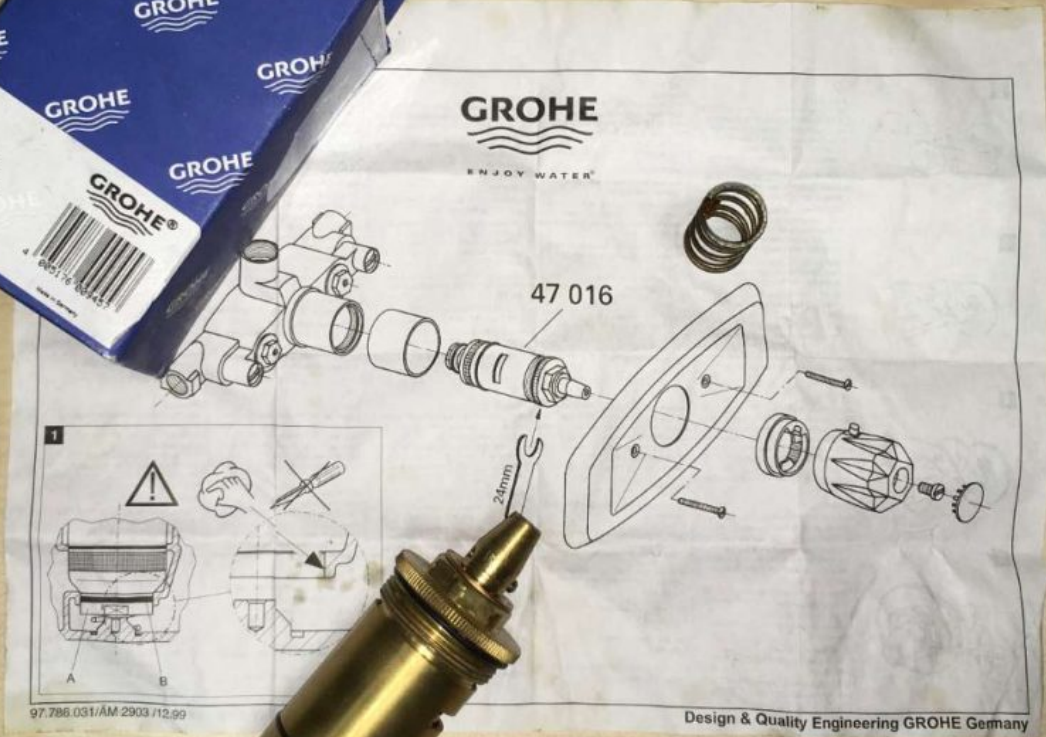

# Grohe Thermoelement für vertauschte Wasserwege 47016000 NEUWARE

## Bemerkung

---

GROHE Thermoelment 1/2" 47016000 NEUWARE mit Garantie. Sie bekommen für den Artikel eine Rechnung mit der sie dann auch eine Garantie haben. Über dieses Produkt Produktkennzeichnungen MarkeGROHE Herstellernummer47016000 Gtin4005176009457 Upc4005176009457 eBay Product ID (ePID)6012040520 Produkt Hauptmerkmale Duschkopf inbegriffenNein ProduktartThermostat ZimmerBadezimmer DuschkopfformOval ModellAmerican Standard 1660515.002 Anzahl der Armaturgriffe2 Gütesiegel & KennzeichnungenTÜV-Nord BesonderheitenThermostat-Steuerung InstallationsartDeckenmontage Anzahl der Armaturlöcher1 GriffartBerührungslos Duschkopfgröße6.3 cm FinishBronze Minimaler DruckWeniger als 5 bar Nennleistung10.8 kW Geeignet fürDusche MaterialMessing Abstand der Armaturanschlüsse100 mm FarbeMehrfarbig TemperaturregelungThermostatisch Maße Höhe45 mm Breite2,25 cm Länge145 mm

## Artikel-Standort

---

Straße	Im Wiesengrund 15
PLZ	34253
Ort, Land	<b>Lohfelden</b> , Deutschland

**GROHE®**

4 005176 009457

Made in Germany

47016000

DESIGN + ENGINEERING GROHE GERMANY