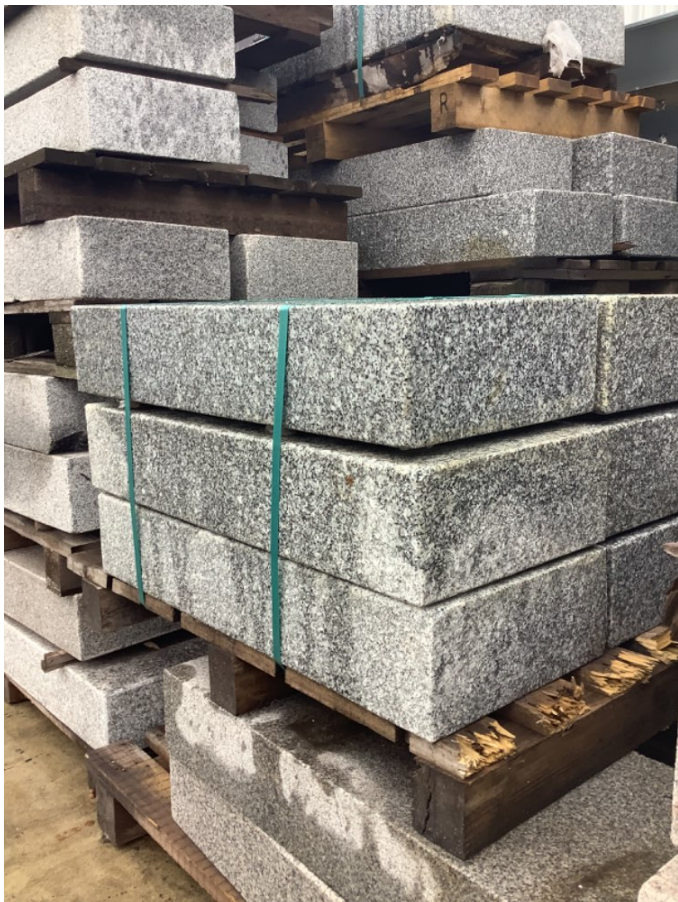

Granitblockstufe, hellgrau, 15x35x80cm

Allgemeine Produktdaten

Artikelart

Neuware

Angebotspreis

40,00 €

Zahlungs- und Lieferbedingungen

Zahlungsbedingungen Barzahlung
EC Karte

Lieferbedingungen **Abholung**
Lieferung auf Anfrage

Spezifikationen

Art/Kategorie Baustoffe • Natursteine

Grundriss und Abmessungen

Maße 15x35x80cm

Gewicht 117 kg

Farbe und Materialien

Material Naturstein