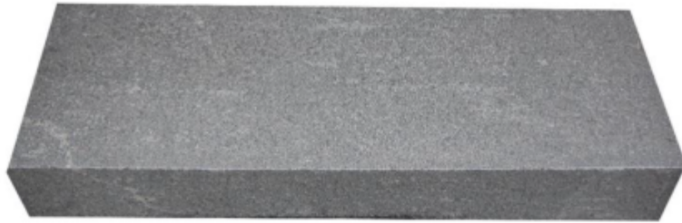

Granit Blockstufe Dunkelgrau 100x35x15cm G654

Mobau PRO Ratingen

Allgemeine Produktdaten

Angebots-Nr.	80187448
Artikelart	Neuware
Artikelzustand	Neuwertig / Wie neu - Teilweise Originalverpackt, Zustand neuwertig (ohne Gewährleistung / Ausstellungsartikel)

Zahlungsbedingungen Bar
 EC-Kartenzahlung

Lieferbedingungen

Abholung und Lieferung per Absprache; Versandkosten nach Absp

Bemerkung

Diese neuartige, elegante Natursteintafel in dunkelgrauer Farbe ist ein echtes Highlight für jeden Garten- oder Wohnbereich. Das hochwertige Granit-Material sorgt nicht nur für eine robuste und langlebige Konstruktion, sondern verleiht dem Produkt auch eine edle Optik. Mit einer Größe von 100x35x15CM bietet die Tafel ausreichend Platz für individuelle Gestaltungsmöglichkeiten, sei es als dekoratives Element oder als praktische Ablagefläche. Egal ob im Innen- oder Außenbereich, diese Granit-Tafel ist vielseitig einsetzbar und wird mit Sicherheit zum Blickfang in Ihrem Zuhause.

Spezifikationen

Art/Kategorie Gala- und Tiefbau • Zubehör

Details

Anwendungsbereich BLOCKSTUFE

Grundriss und Abmessungen

Maße 100x35x15CM

Gewicht 150 kg

Farbe und Materialien