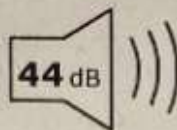

Spezifikationen

Art/Kategorie Elektro-Großgeräte • Haushaltsgeräte • Haushaltswaren

Energie

Energieklasse [Spektrum: Von A bis G](#)  C (Spektrum: Von A bis G)

Farbe und Materialien

Farbe weiß

Händler

Firma Höffner Möbelgesellschaft GmbH & Co. KG
Tel. +49 (0) 3722 510-0
Website <https://www.hoeffner.de/chemnitz-roehrsdorf>

Fertigungsauftrag : 68372882

13 x

8,4 L

3:19

44 dB

A**B**CD

2019/2017