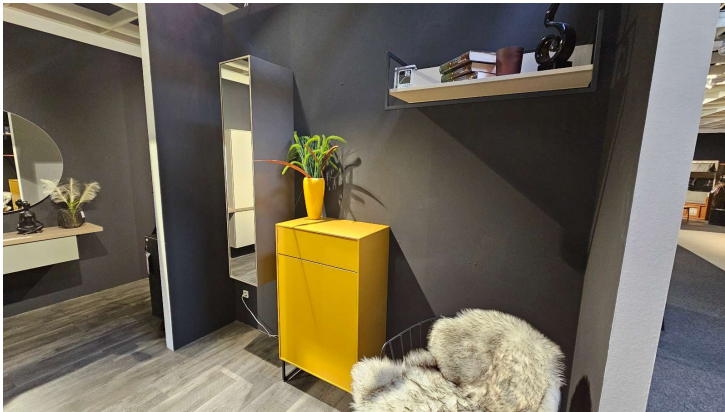

Garderobe 900 Vamos von WK WOHNEN

Allgemeine Produktdaten

Modell	WK 900 Vamos
Angebots-Nr.	9182600-00034
Hersteller	WK
Artikelart	Ausstellungsware
Artikelzustand	Neuwertig / Wie neu - Teilweise Originalverpackt, Zustand neuwertig (ohne Gewährleistung / Ausstellungsartikel)

Bemerkung

Das Garderoben Set WK 900 Vamos bietet Ihnen Funktionalität und modernes Design in einem. Die Ausführung ohne Griff und mit Push-Beschlag -97 verleiht dem Set eine schlichte und elegante Optik. Es besteht aus einem Hängeelement, einem Garderobenelement und einem Korpuslement. Der Hängeelement hat eine Größe von ca. 30x144x35 cm und ist mit 1 Spiegeltür und 3 Einlegeböden ausgestattet. Dank der Belastbarkeit von max. 60 kg können Sie Ihre Kleidung sicher und platzsparend aufbewahren. Das Garderobenelement verfügt über 1 Boden, 1 Rückwand und 1 Metallgestell, welches für zusätzliche Stabilität sorgt. Mit einer Größe von ca. 80x26x30 cm bietet es ausreichend Platz für Jacken und Taschen. Die Belastbarkeit des Elements beträgt max. 14 kg. Das Korpuslement mit einer Größe von ca. 60x92x35 cm besticht durch seinen Schubkasten, einer Tür und einem Einlegeboden. Hier können Sie Ihre Schuhe, Schals oder Mützen ordentlich verstauen. Die glatte Lackierung in sienna, kaschmir und curry verleiht dem Set eine warme und gemütliche Atmosphäre. Die Rahmenfüße2er-Set, außen pulverbeschichtet in schwarz, geben dem Set den letzten Schliff. Besonders praktisch ist der Z-Drahtboden, der im Garderobenelement integriert ist und zusätzlichen Stauraum bietet. Das Highlight des Sets ist der 4-fach USB Ladeanschluss im Schubkasten, mit dem Sie Ihre elektronischen Geräte direkt in der Garderobe aufladen können. Die Wandbefestigung für Festmauerwerk ist im Lieferumfang enthalten. Mit dem Garderoben Set WK 900 Vamos von WK werden Sie Ihre Garderobe stilvoll und geordnet halten. Perfekt für alle, die Funktionalität und Design zu schätzen wissen.