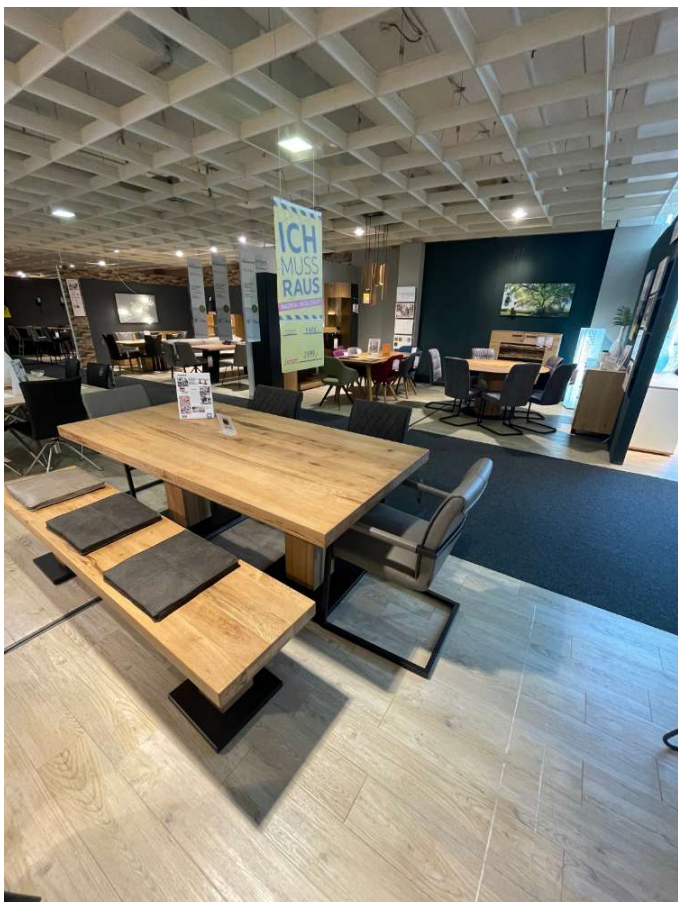

## Allgemeine Produktdaten

---

Modell	Essgruppe Thabea -MR-
Angebots-Nr.	1475021801
Hersteller	MUSTERRING
Artikelart	Ausstellungsware

---

Angebotspreis

**3.999,00 € VB**

Regulärer Preis: 5.475,00 €

Sie sparen