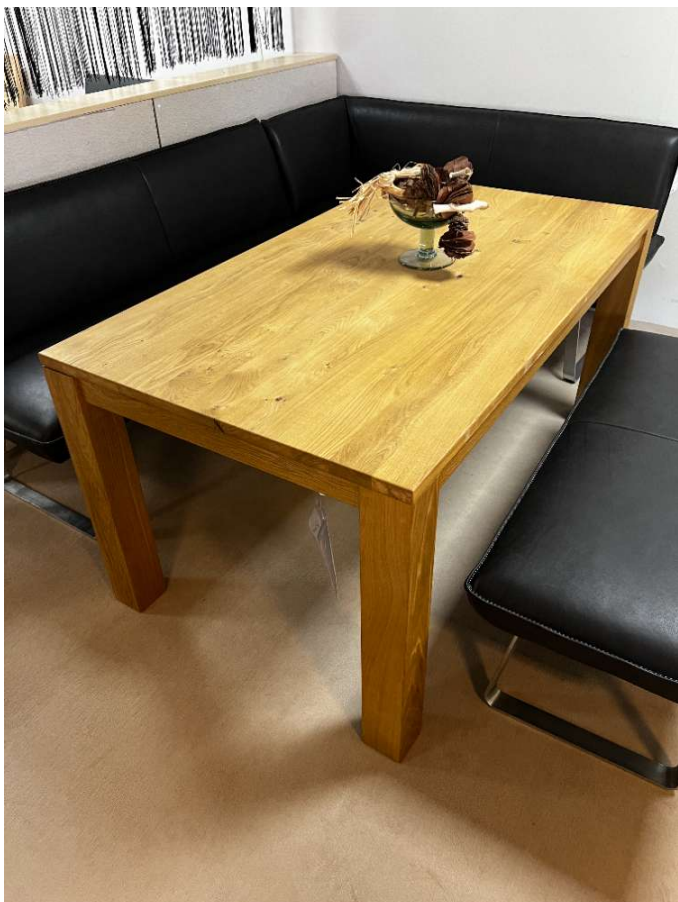

Esstisch Twenty Twenty

Allgemeine Produktdaten

Angebots-Nr.	05510236
Hersteller	CASADA
Artikelart	Ausstellungsware
Artikelzustand	guter Zustand - Ausgepackt, leichte Kratzer, keine/minimale Gebrauchsspuren auf den Nutzungsflächen

Spezifikationen

Art/Kategorie	Esstische • Esszimmer
---------------	-----------------------

Grundriss und Abmessungen

Maße	ca. 160x90
------	------------

Farbe und Materialien

Material	Holz
Material-Beschreibung	Wildecke massiv
Oberfläche	geölt
Farbe	holz
Funktion	Frontslide Auszug