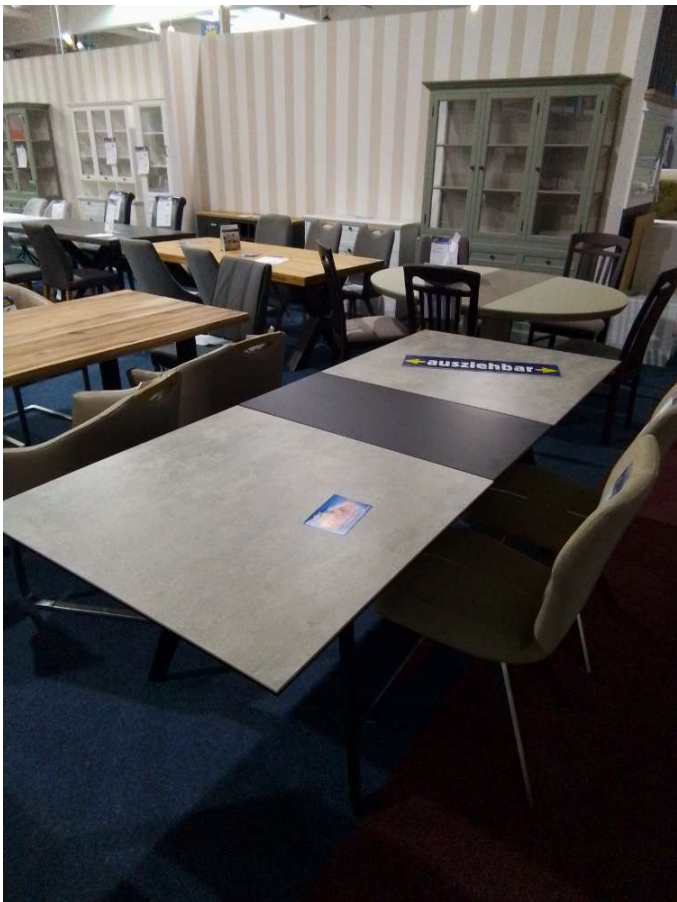

Esstisch statt 749€

mÖBEL
SPAR

Allgemeine Produktdaten

Angebots-Nr. 7164746
Artikelart Ausstellungsware

Angebotspreis

349,00 €

Regulärer Preis: ~~749,00 €~~

Sie sparen

Spezifikationen

Art/Kategorie	Esstische • Esszimmer
---------------	-----------------------

Grundriss und Abmessungen

Maße	L/B/H 170-215x90x76 cm
------	------------------------

Farbe und Materialien

Material	Keramik
Farbe	beige
Farb-Beschreibung	Sandfarben

Bezeichnung:

Esstisch / Ausziehtisch Keramik
Schwarz/Sandfarben L/B/H
(170/215)/90/76
12461

SIE SPAREN

53%

Mängel:

Ausstellungsstück,
Oberflächenkratzer, Abschürfungen,
Abplatzer, Spaltmaß in ausgrzogenen
zustand nicht passend