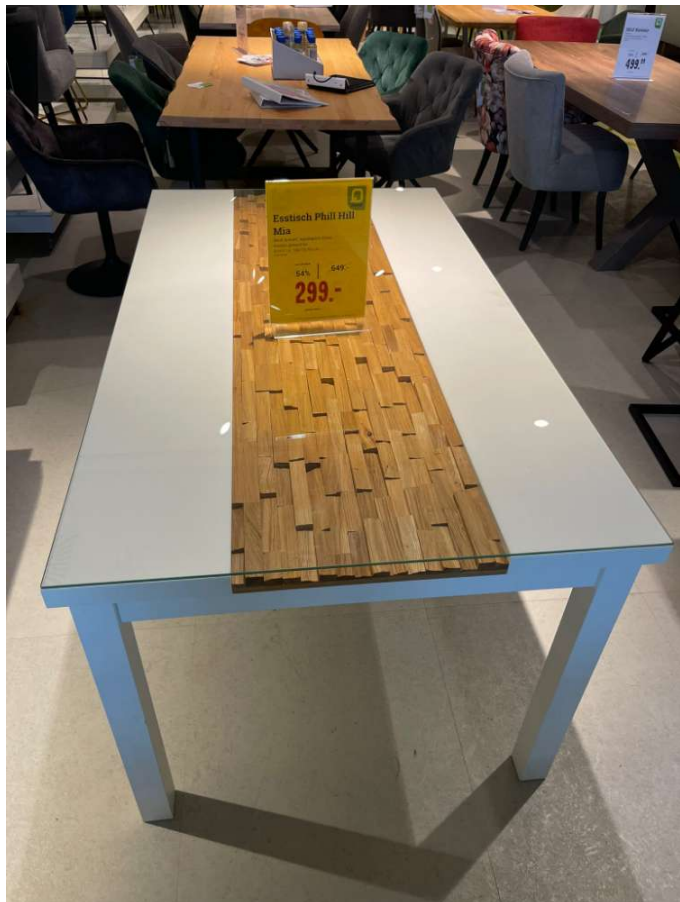

Esstisch Phill Hill Mia

porta

Allgemeine Produktdaten

Modell	Phill Hill Mia
Angebots-Nr.	4594640-08
Artikelart	Ausstellungsware
Artikelzustand	guter Zustand - Ausgepackt, leichte Kratzer, keine/minimale Gebrauchsspuren auf den Nutzungsflächen

Spezifikationen

Art/Kategorie	Esstische • Esszimmer
---------------	-----------------------

Grundriss und Abmessungen

Maße	ca. 160x75x90 cm
------	------------------

Farbe und Materialien

Material	Holz
Material-Beschreibung	Eiche
Oberfläche	Topplatte mit gehärtetem Glas
Farbe	weiß
Farb-Beschreibung	Weiß mit Eiche Applikationen
Füße	Zargen und Füße weiß lackiert