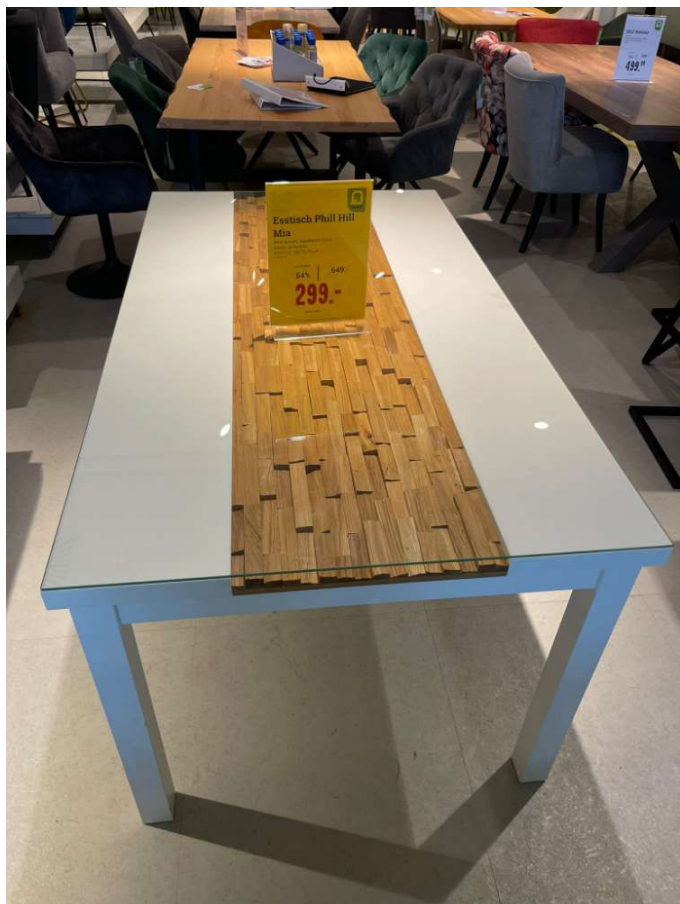

Esstisch Phill Hill Mia

porta

Allgemeine Produktdaten

Modell	Phill Hill Mia
Angebots-Nr.	4594640-08
Artikelart	Ausstellungsware
Artikelzustand	guter Zustand - Ausgepackt, leichte Kratzer, keine/minimale Gebrauchsspuren auf den Nutzungsflächen

Spezifikationen

Art/Kategorie	Esstische • Esszimmer
---------------	-----------------------

Grundriss und Abmessungen

Maße	ca. 160x75x90 cm
------	------------------

Farbe und Materialien

Material	Holz
Material-Beschreibung	Eiche
Oberfläche	Topplatte mit gehärtetem Glas
Farbe	weiß
Farb-Beschreibung	Weiß mit Eiche Applikationen
Füße	Zargen und Füße weiß lackiert