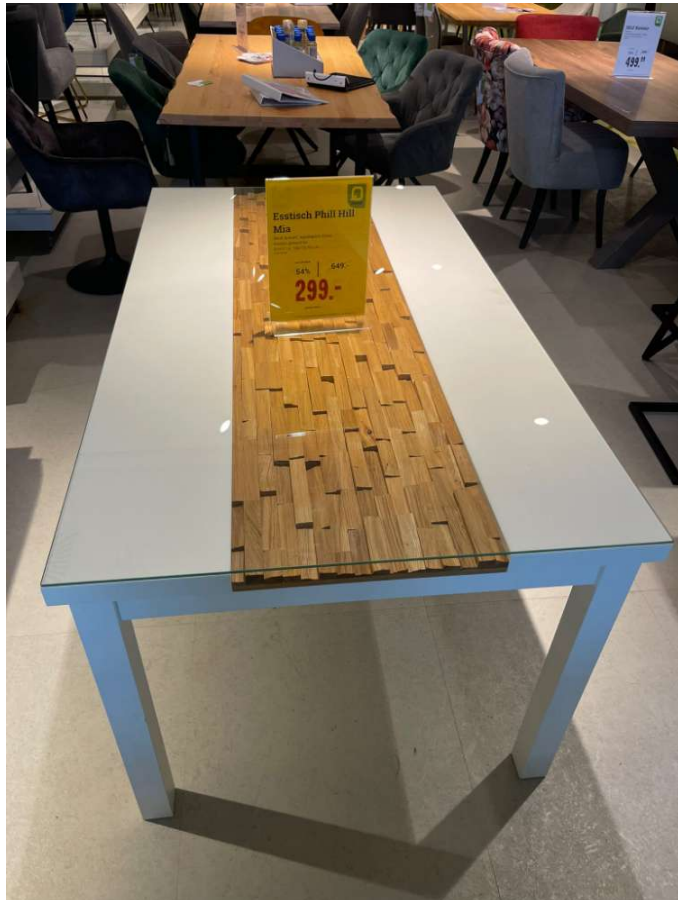

# Esstisch Phill Hill Mia

## Farbe und Materialien

---

Material	Holz
Material-Beschreibung	Eiche
Oberfläche	Topplatte mit gehärtetem Glas
Farbe	weiß
Farb-Beschreibung	Weiß mit Eiche Applikationen
Füße	Zargen und Füße weiß lackiert