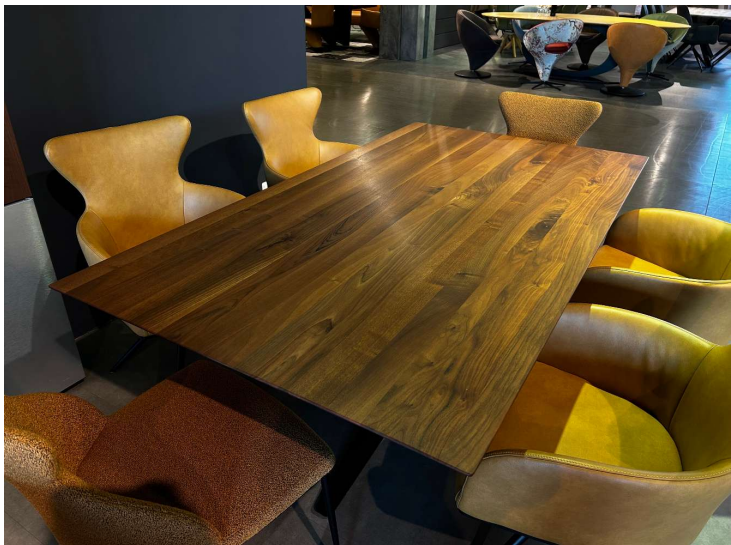

Esstisch ohne Stühle

M Ö B E L
RIEGER

Allgemeine Produktdaten

Modell	Bert-Plantagie
Angebots-Nr.	5001003100
Artikelart	Ausstellungsware
Artikelzustand	guter Zustand - Ausgepackt, leichte Kratzer, keine/minimale Gebrauchsspuren auf den Nutzungsflächen

---

Angebotspreis

2.290,00 €

Regulärer Preis: 3.850,00 €

Sie sparen

41%