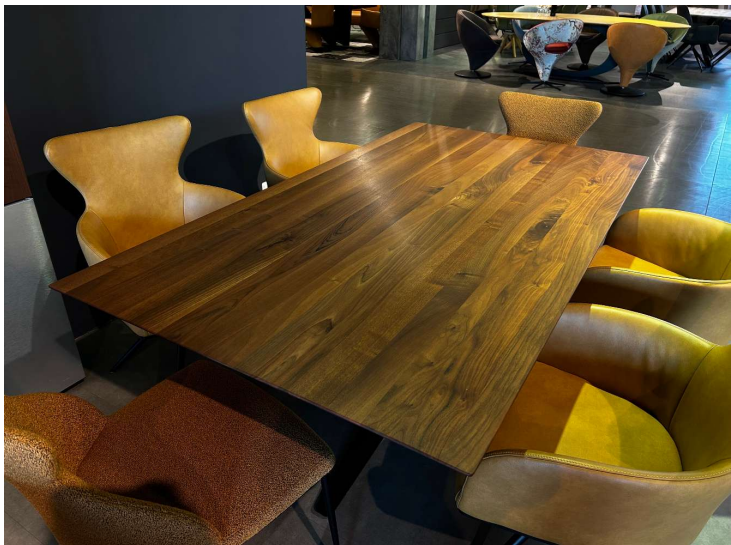

Esstisch ohne Stühle

M Ö B E L
RIEGER

Allgemeine Produktdaten

Modell	Bert-Plantagie
Angebots-Nr.	5001003100
Artikelart	Ausstellungsware
Artikelzustand	guter Zustand - Ausgepackt, leichte Kratzer, keine/minimale Gebrauchsspuren auf den Nutzungsflächen