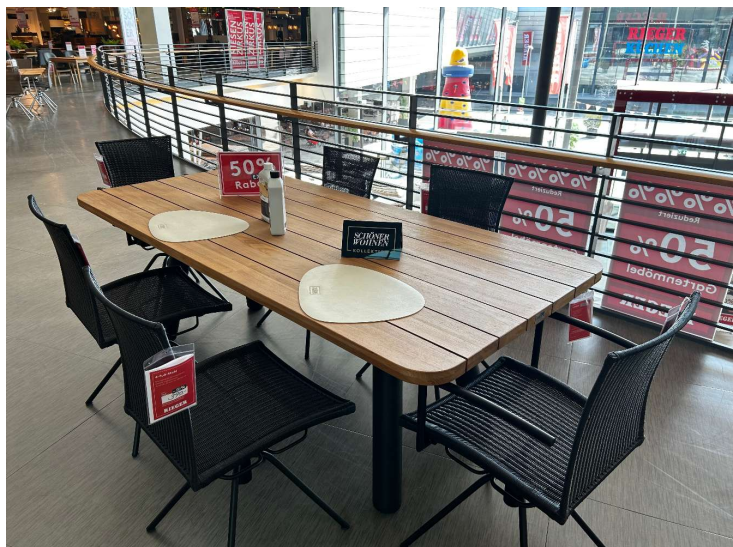

# Esstisch ohne stühle

MÖBEL  
**RIEGER**

## Bemerkung

---

Der Saba Gartentisch vereint zeitlose Eleganz mit ausgeklügeltem Design und steht als Ausstellungsware zur Verfügung. Dieses Modell bietet Ihnen nicht nur eine stabile und funktionale Oberfläche, sondern auch eine ästhetische Bereicherung für Ihren Außenbereich. Hergestellt aus hochwertigen Materialien, garantiert der Tisch Langlebigkeit und Widerstandsfähigkeit gegen verschiedene Wetterbedingungen. Mit seiner großzügigen Tischplatte und dem stabilen Untergestell ist der Saba Gartentisch ideal für gesellige Zusammenkünfte im Freien. Ob für ein Familienessen im Garten oder zum Entspannen bei einer Tasse Kaffee, dieser Tisch wird schnell zum Herzstück Ihrer Outdoor-Möbel. Das schlichte und doch moderne Design fügt sich nahtlos in jede Gartengestaltung ein und ermöglicht Ihnen, Ihren Außenbereich stilvoll und funktional zu gestalten.