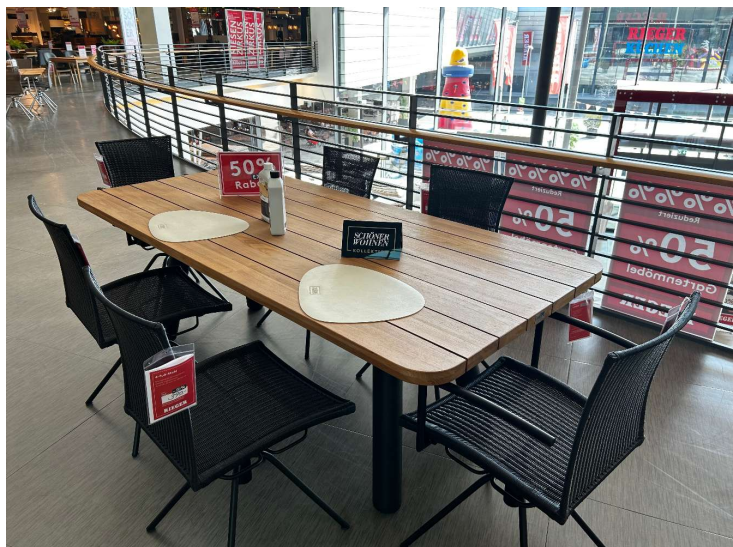

Esstisch ohne stühle

MÖBEL
RIEGER

Allgemeine Produktdaten

Modell	Saba
Angebots-Nr.	2131000400
Artikelart	Ausstellungsware
Artikelzustand	guter Zustand - Ausgepackt, leichte Kratzer, keine/minimale Gebrauchsspuren auf den Nutzungsflächen

Lieferbedingungen	Abholung Lieferung auf Anfrage
-------------------	-----------------------------------

Bemerkung

Der Saba Gartentisch vereint zeitlose Eleganz mit ausgeklügeltem Design und steht als Ausstellungsware zur Verfügung. Dieses Modell bietet Ihnen nicht nur eine stabile und funktionale Oberfläche, sondern auch eine ästhetische Bereicherung für Ihren Außenbereich. Hergestellt aus hochwertigen Materialien, garantiert der Tisch Langlebigkeit und Widerstandsfähigkeit gegen verschiedene Wetterbedingungen. Mit seiner großzügigen Tischplatte und dem stabilen Untergestell ist der Saba Gartentisch ideal für gesellige Zusammenkünfte im Freien. Ob für ein Familienessen im Garten oder zum Entspannen bei einer Tasse Kaffee, dieser Tisch wird schnell zum Herzstück Ihrer Outdoor-Möbel. Das schlichte und doch moderne Design fügt sich nahtlos in jede Gartengestaltung ein und ermöglicht Ihnen, Ihren Außenbereich stilvoll und funktional zu gestalten.