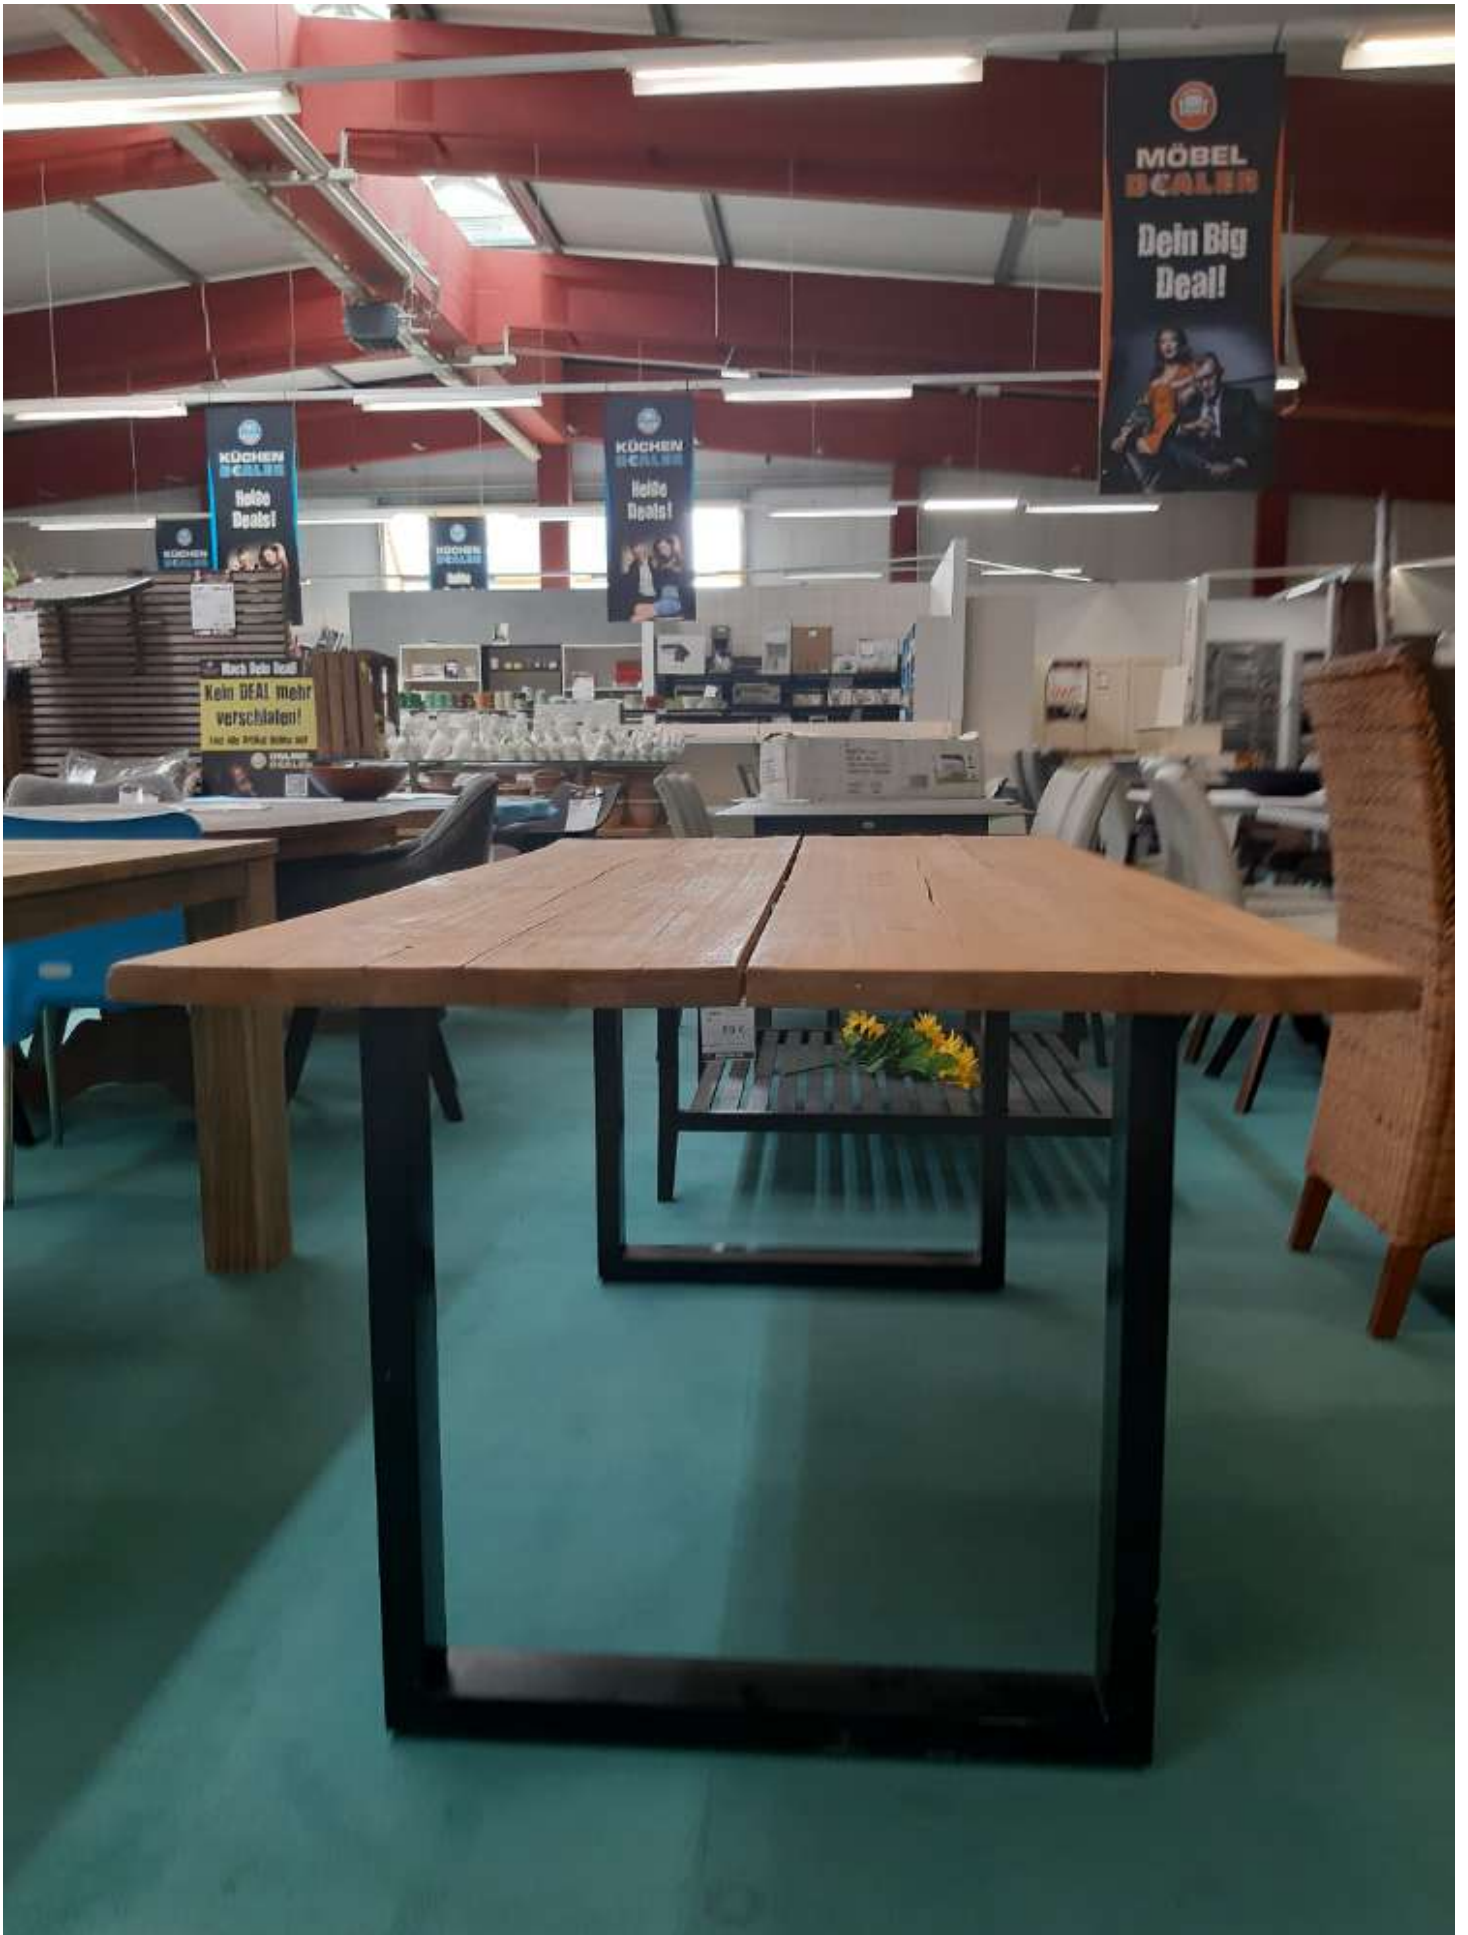

Straße Leipziger Straße 18
PLZ 06712
Ort, Land **Zeitz Kretzschau**, Deutschland

Special Partner Deal

Esstisch massiv

Maße: 90x180cm

UVP

RK1

ArtNr:

9362494