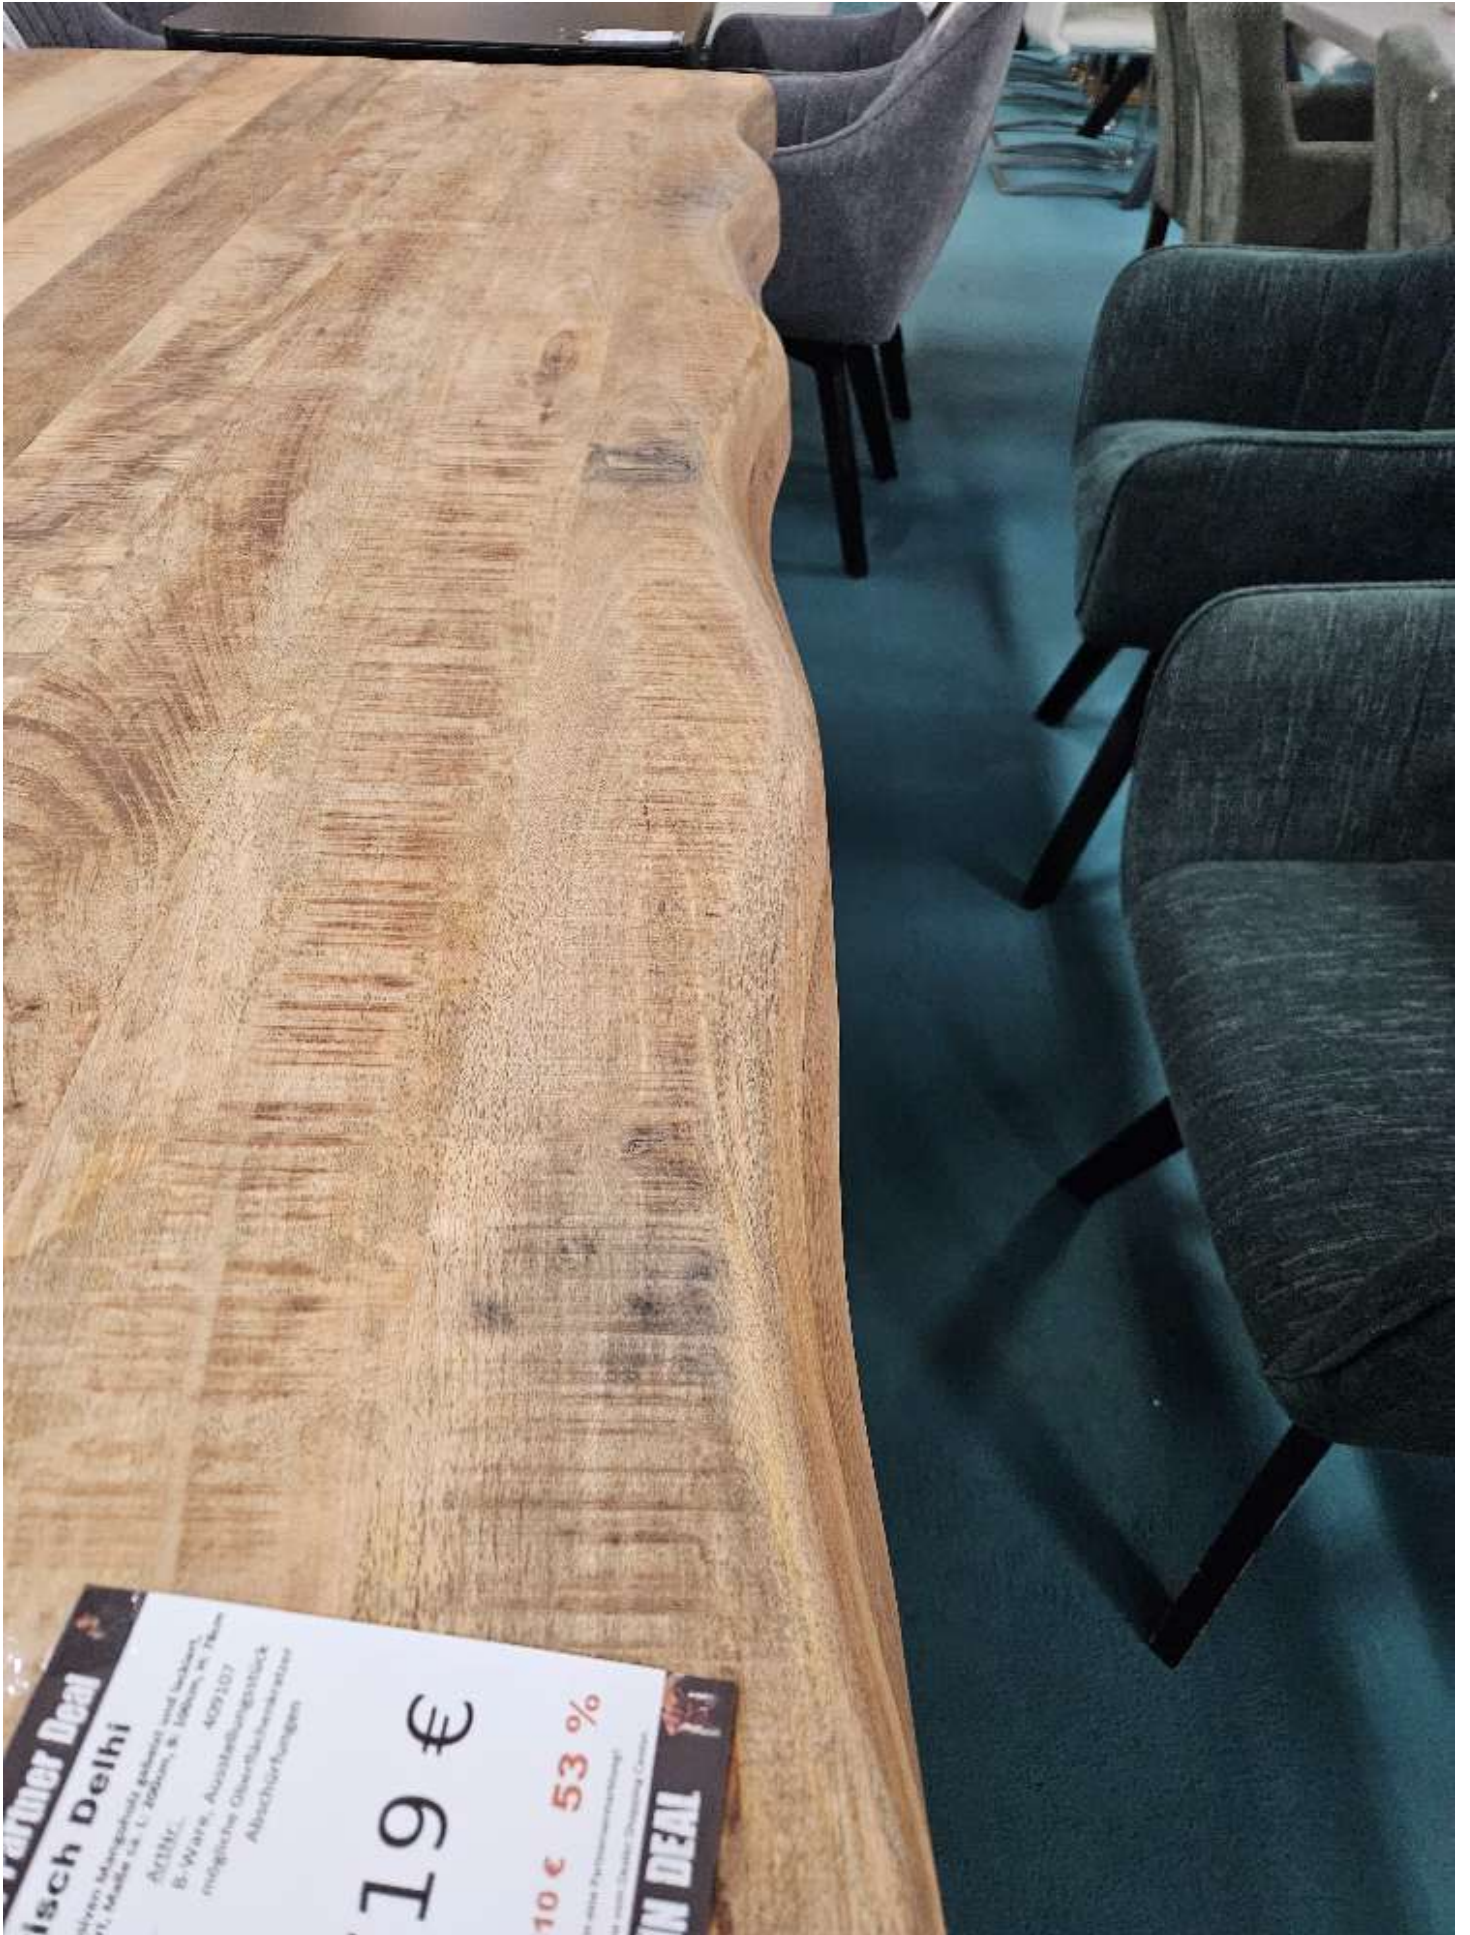

Partner Deal

Tisch Delhi

Wegen Mangelware reduziert und lockert,
 11. Modell ca. L. 200cm, B. 100cm, H. 75cm

ALICE
 B-Wave, Ausstellungsstück
 mögliche Oberflächenschäden
 Abscherfugen

19 €

10 € 53 %

IN DEAL