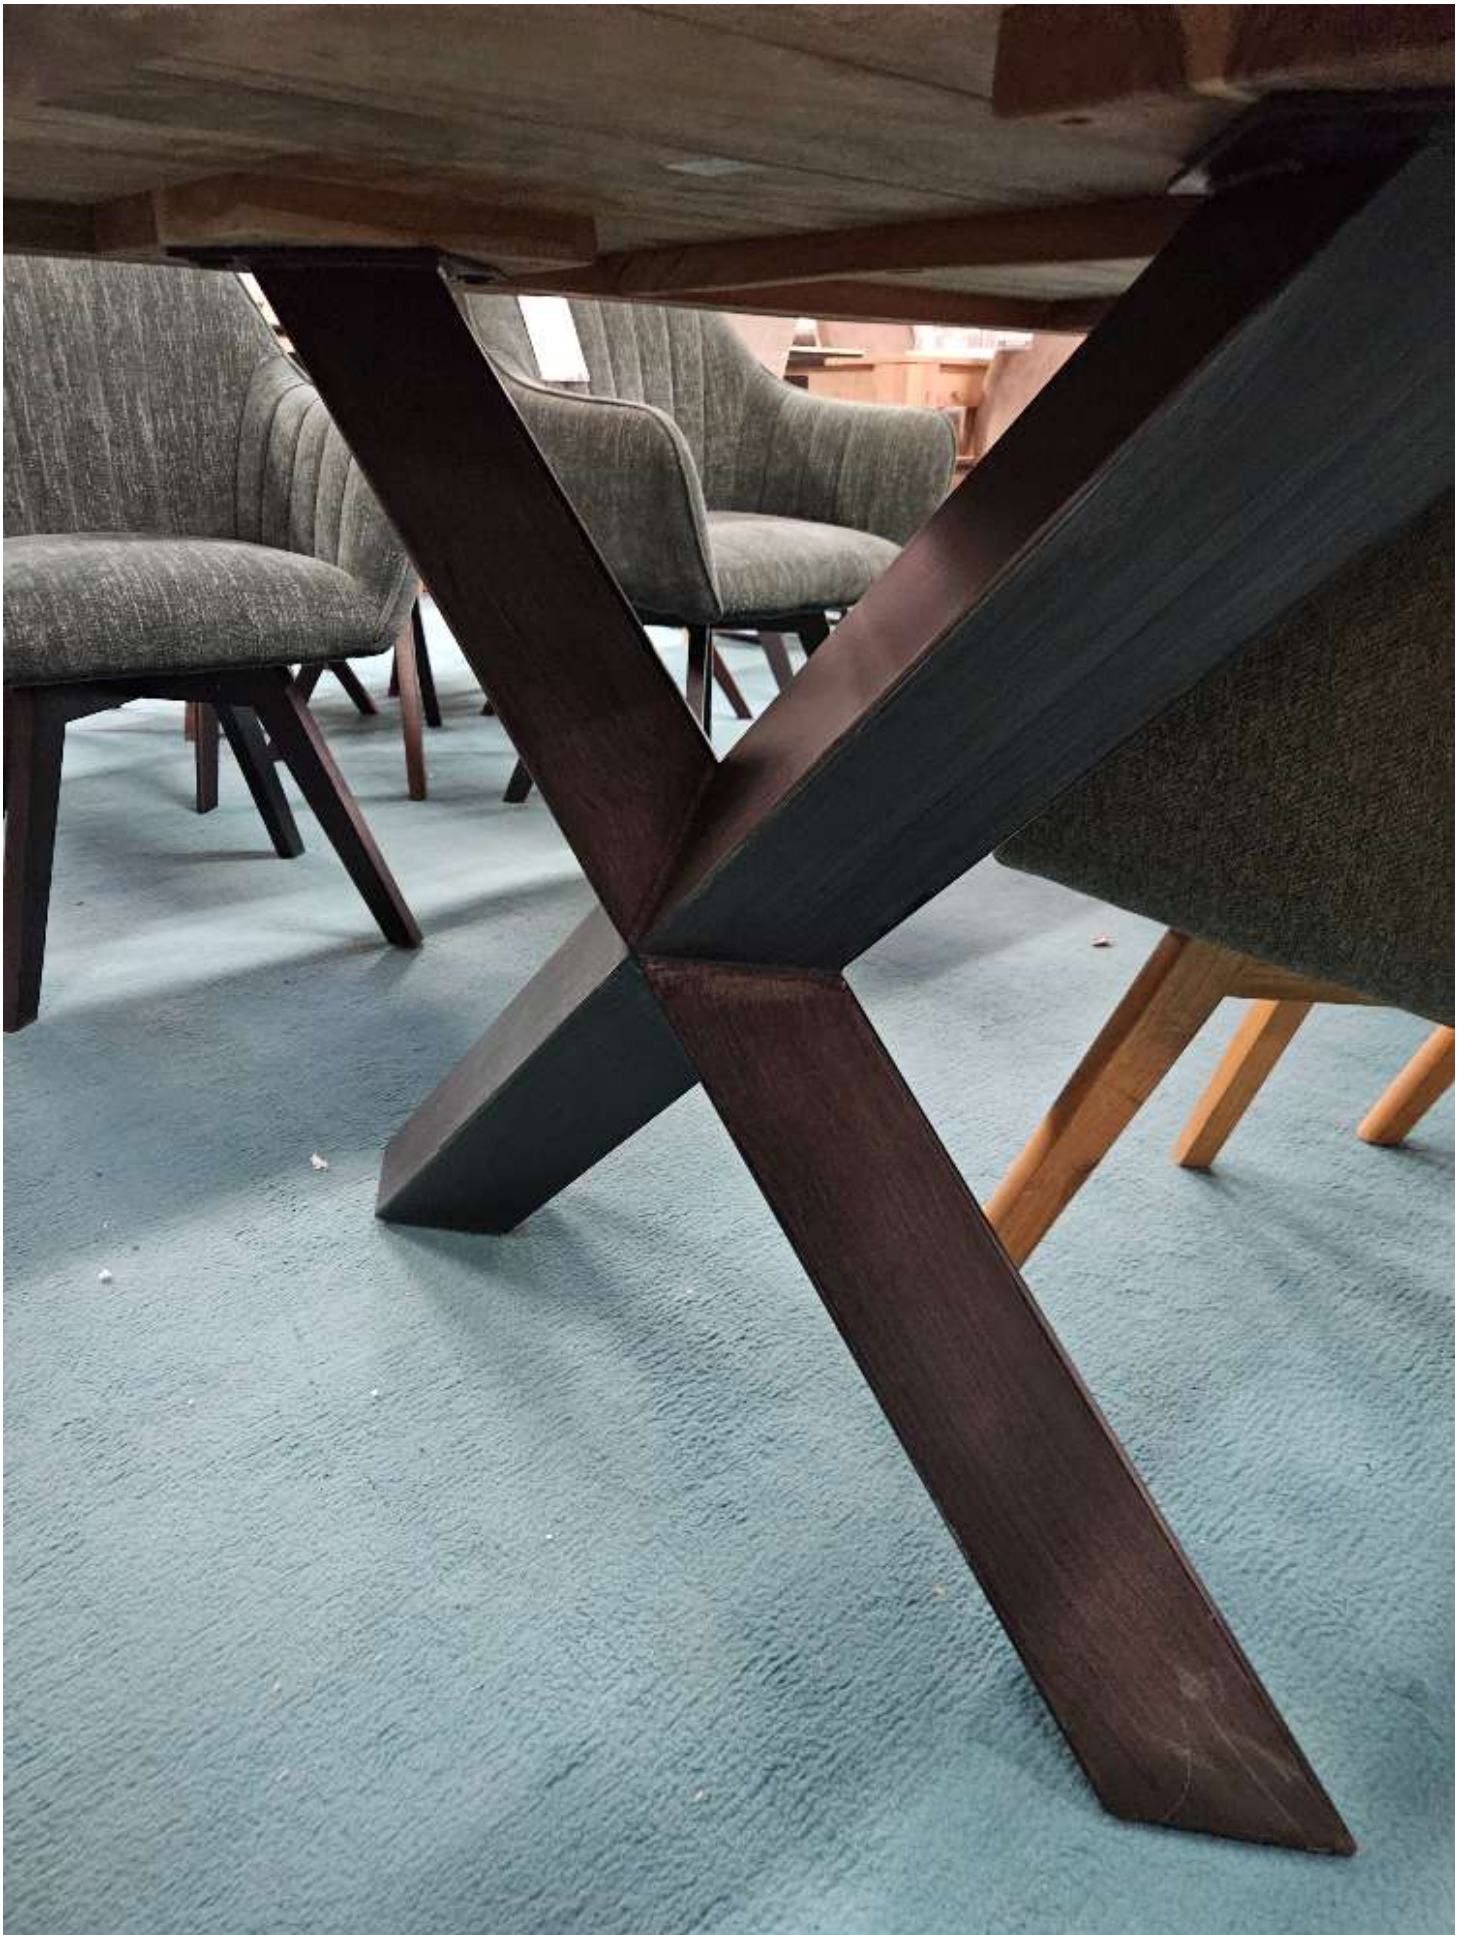

Special Partner Deal
Einfach Daheim
1.529 €
719 €
bis 53 %
WASCH BEHÄLTNER

Esstisch Delhi

Platte aus stabilem, massiven Mangoholz gebeizt und lackiert,
gestell Metall schwarz lackiert, Maße ca. L: 200cm, B: 100cm, H: 78cm