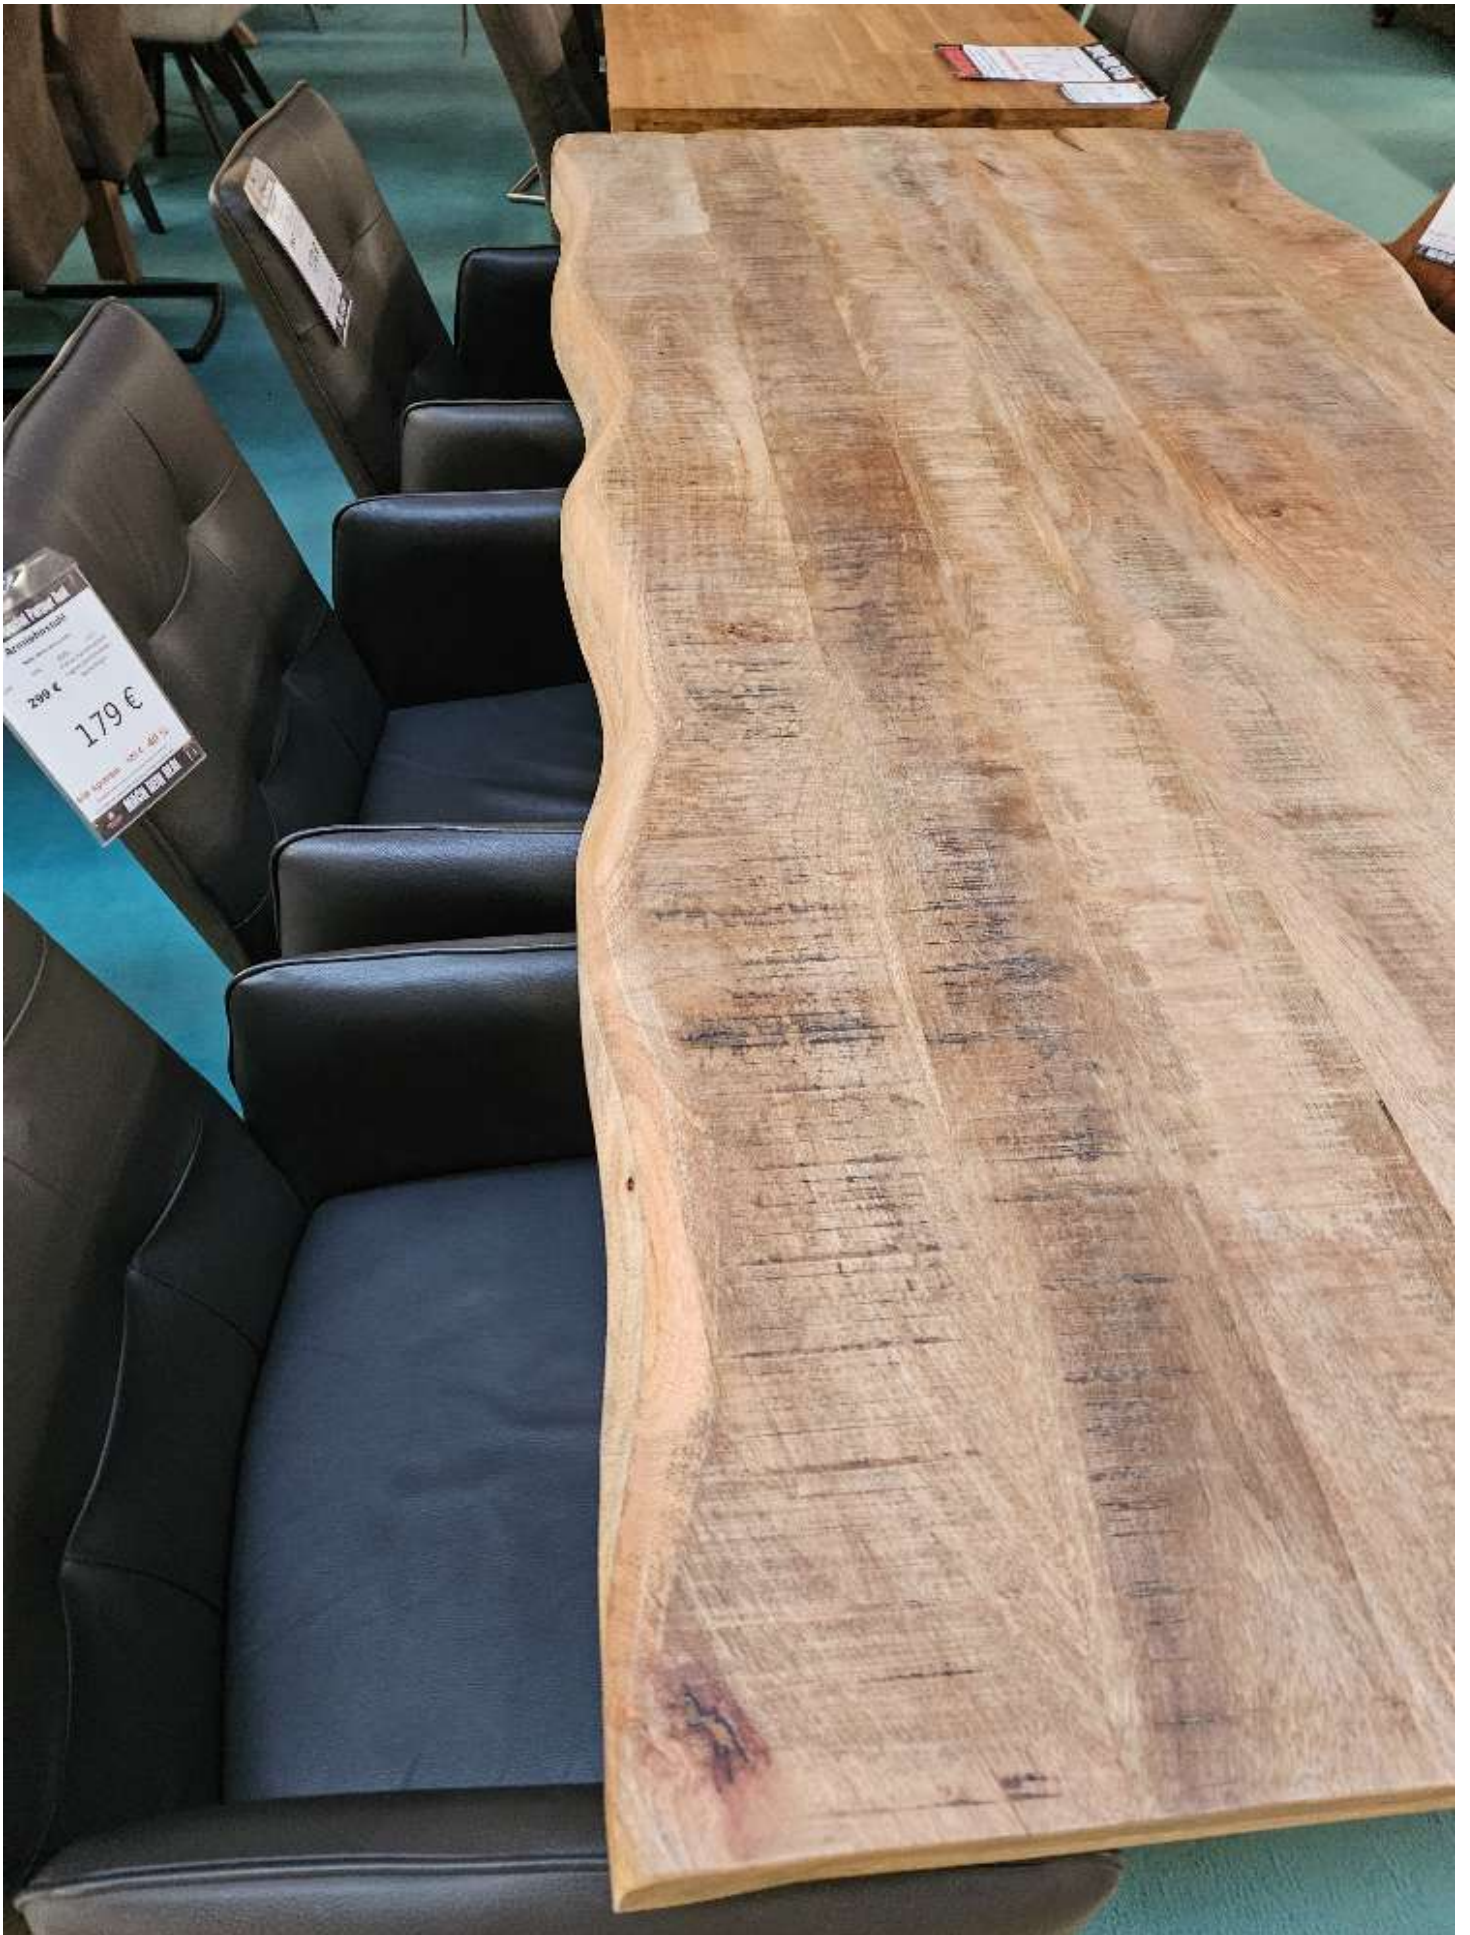

Preis Personal
Kombi-Set
200 €
179 €
-20%
bis 31.12.2023