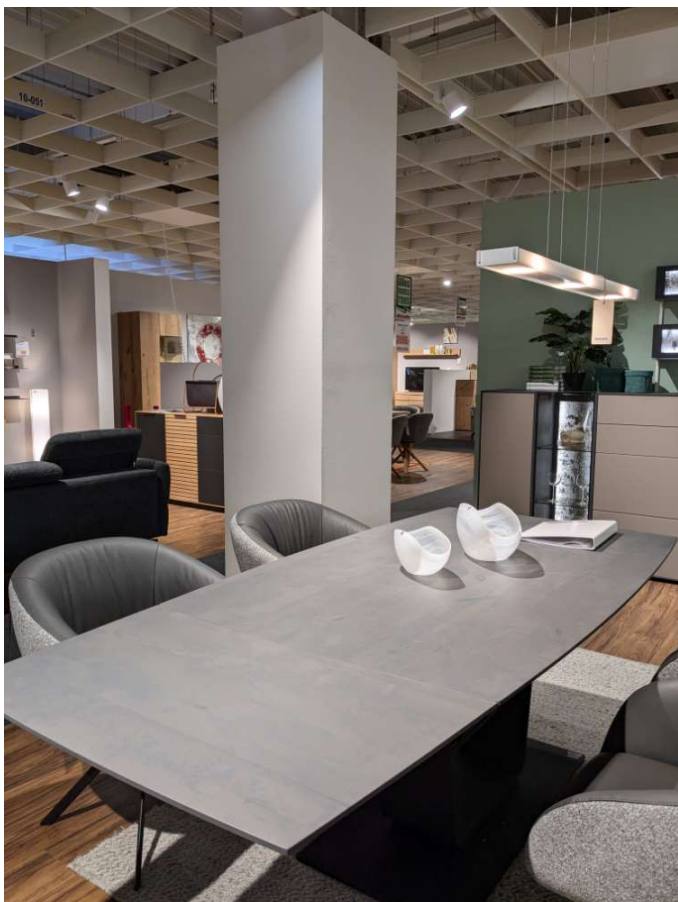

Esstisch Alva mit Sessel Aamu

möbel mahler

Allgemeine Produktdaten

Modell	Esstisch Alva mit Sessel Aamu
Angebots-Nr.	15306293,11229665
Hersteller	HARTMANN
Artikelart	Ausstellungsware
Artikelzustand	guter Zustand - Ausgepackt, leichte Kratzer, keine/minimale Gebrauchsspuren auf den Nutzungsflächen

---

Angebotspreis

4.399,00 €

Regulärer Preis: ~~8.895,00 €~~

Sie sparen

51%