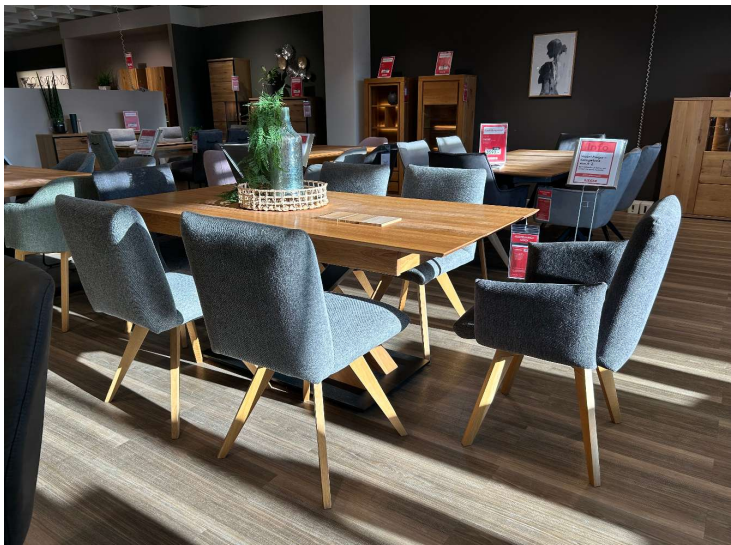

Essgruppe

M Ö B E L
RIEGER

Allgemeine Produktdaten

Modell	Angera / Puri
Angebots-Nr.	01070142-00
Hersteller	STANDARD
Artikelart	Ausstellungsware

Angebotspreis

1.990,00 €

Regulärer Preis: ~~6.816,00 €~~

Sie sparen

Farbe	eiche
-------	-------

Farb-Beschreibung	Tischplatte : Eiche natur geölt Bezug : hellgrau und anthrazit
-------------------	-------------------------------------------------------------------

Funktion	Tisch mit Stirnauszug
----------	-----------------------