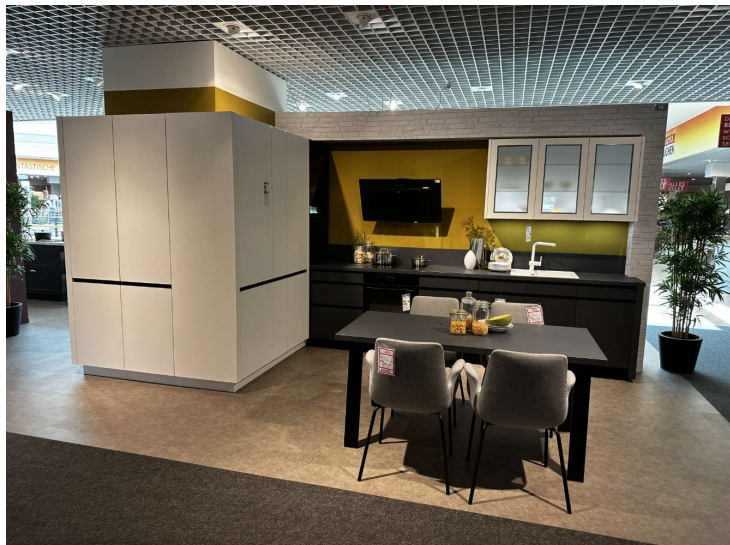

Einzeilige Einbauküche mit AEG Geräten

M Ö B E L
RIEGER

Allgemeine Produktdaten

Modell	Nora
Angebots-Nr.	3057001082
Hersteller	SCHÜLLER KÜCHEN
Artikelart	Ausstellungsware
Artikelzustand	Neuwertig / Wie neu - Teilweise Originalverpackt, Zustand neuwertig (ohne Gewährleistung / Ausstellungsartikel)

Angebotspreis

12.990,00 €

Regulärer Preis: ~~40.052,00 €~~

Sie sparen

68%