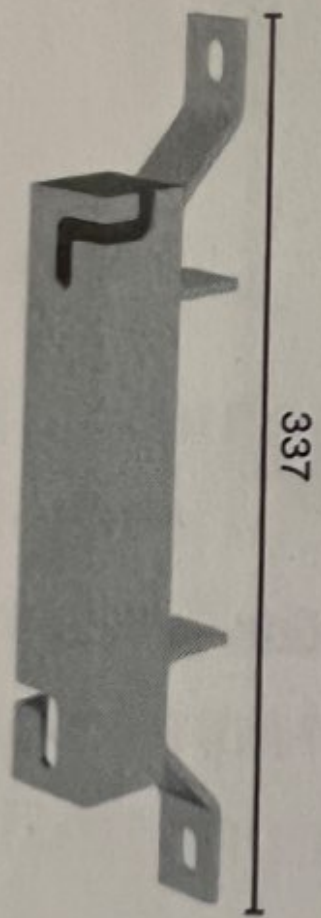

Abb. Bestell-Nr. 65005 (links)
und 65002 (rechts)