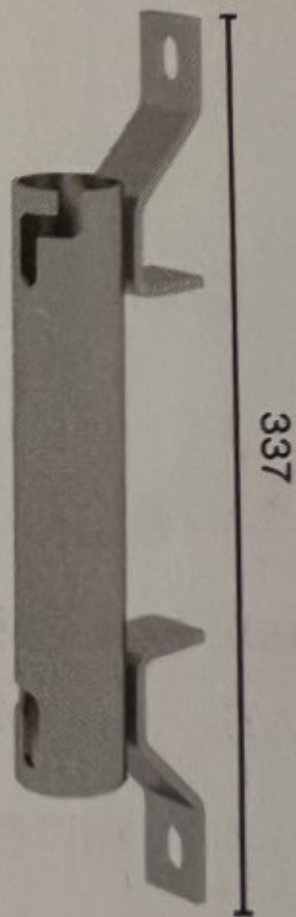

Abb. Bestell-Nr. 65005 (links)
und 65002 (rechts)