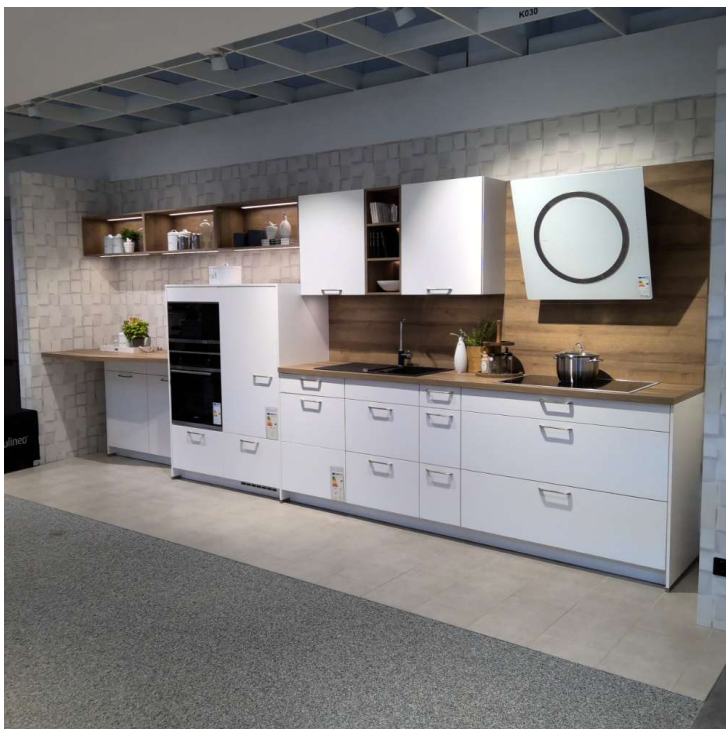

Einbauküche Speed von Nobilia mit Elektrogeräten, Weiß/Eiche

möbel
turflon
werl

...mehr Freude am Wohnen.

Allgemeine Produktdaten

Modell	Speed
Angebots-Nr.	02740073/05
Hersteller	NOBILIA
Artikelart	Ausstellungsware

Bemerkung

Das Modell Speed in der Farbe Alpinweiß ist eine hochwertige Küchen-Ausstellungsware. Das Dekor der Oberfläche verleiht der Arbeitsplatte und der Nischenverkleidung eine edle Optik. Mit einer Länge von ca. 540 cm bietet diese einzeilige Küche ausreichend Platz zum Kochen, Backen und Genießen. Praktische Extras wie LED-Beleuchtung, Schubkästen mit Vollauszug sowie Besteckeinsätze und ein Messerblock machen die Küche zu einem funktionalen Gesamtkunstwerk. Die Fronten und Korpusse in Alpinweiß harmonieren perfekt mit den Metallgriffen in Edelstahloptik und verleihen der Küche ein modernes und zeitloses Design. Die ergonomische Arbeitsflächenhöhe von ca. 97 cm ermöglicht eine bequeme Nutzung der Küche. Egal ob beim Vorbereiten, Kochen oder Abwaschen - mit dieser Küche wird das Arbeiten zum Vergnügen. Die E-Geräte in Weiß und Edelstahl sind von hoher Qualität und sorgen für ein optimales Gesamtbild. Der renommierte Hersteller NOBILIA steht für langlebige und innovative Küchenlösungen. Nutzen Sie die Chance und sichern Sie sich jetzt diese einzigartige Ausstellungsware - ein echtes Highlight in jedem Zuhause!

Extras

LED-Beleuchtung, Schubkästen mit Vollauszug, Besteckeinsätze + Messerblock

Spezifikationen

Stilrichtung

Ausführung Arbeitsplatte + Nischenverkleidung Eiche Ontario NB

Küchenform einzeilig

Art/Kategorie Einbauküchen • Küchen

Grundriss und Abmessungen

Maße ca. 540 cm

Farbe und Materialien

Oberfläche	Dekor
Farbe	weiß
Farb-Beschreibung	Alpinweiß
Front	Alpinweiß
Korpus	Alpinweiß + Abschlusswangen Alpinweiß
Griffe	Metallgriff Edelstahloptik
E-Geräte	weiß + edelstahl
Spüle	Cristalite+