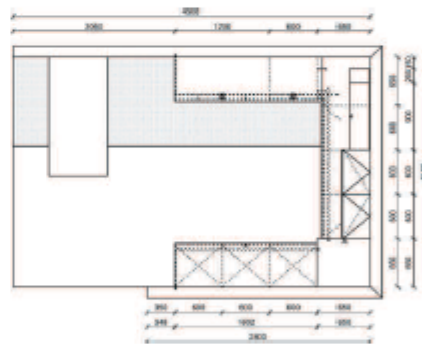

Basisküche 245 x 245 + 180 cm

Elektrogeräte / Spüle