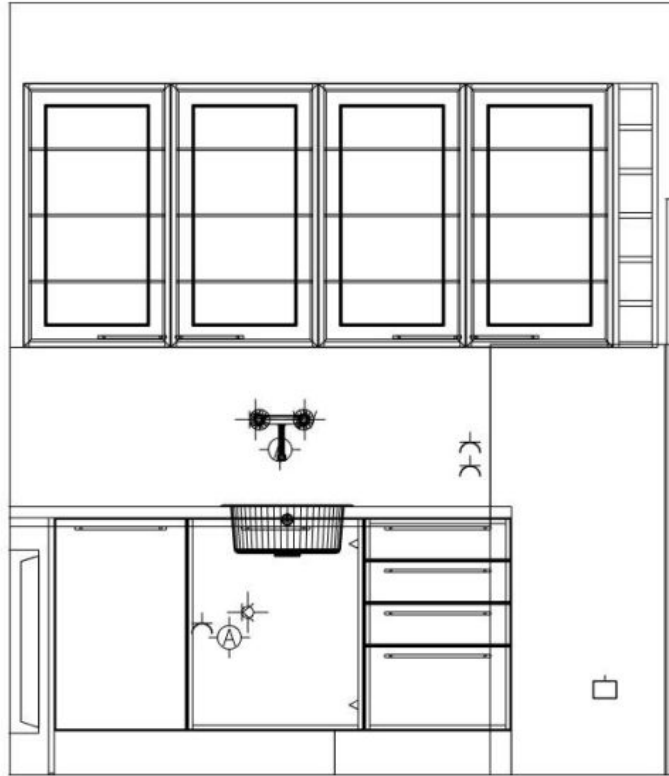

45 15050
|-----500-----|-----500-----|-----500-----|-----500-----|

150
|-----722-----|-----578-----|-----895-----|-----273-----|
|-----872-----|-----1746-----|
|-----2618-----|

450 600 500 545
1319
|-----2245-----|