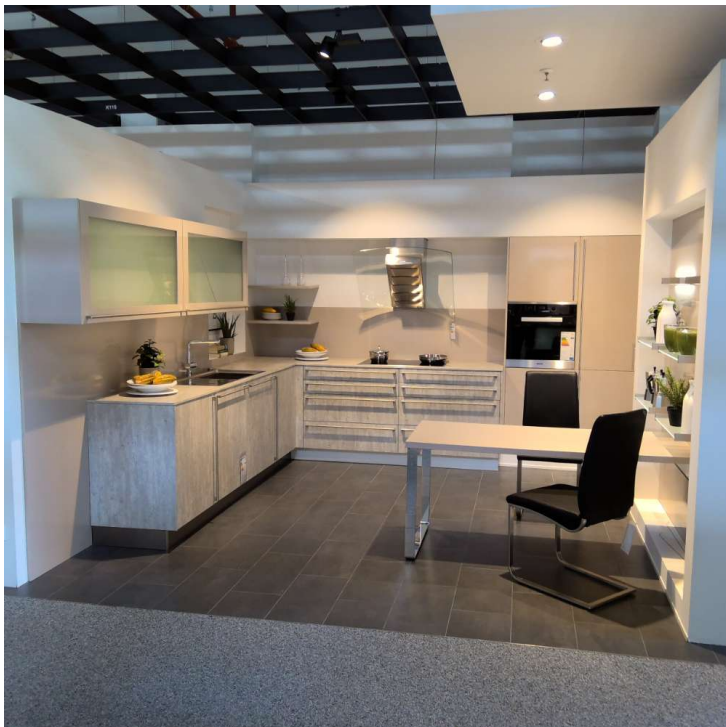

Einbauküche HÄCKER AV 1030 mit Elektrogeräten

möbel
turflon
werl

...mehr Freude am Wohnen.

Allgemeine Produktdaten

Modell	AV 1030
Angebots-Nr.	03520009
Hersteller	HÄCKER
Artikelart	Ausstellungsware
Artikelzustand	guter Zustand - Ausgepackt, leichte Kratzer, keine/minimale Gebrauchsspuren auf den Nutzungsflächen

Die L-Küche AV 1030 ist die perfekte Kombination aus modernem Design und funktionaler Ausstattung. Die Fronten in Kaschmir glänzend und Beton natur bilden einen stilvollen Kontrast und schaffen ein harmonisches Gesamtbild. Dank der Ausführung als Dekor, sind sie besonders pflegeleicht und langlebig. Die Arbeitsplatte in Beton Natur und die Nischenverkleidung in Kaschmir glänzend verleihen der Küche eine elegante Optik. Der Korpus präsentiert sich ebenfalls in Kaschmir und wird durch die Wangen aus Beton Natur für die Unterschränke komplettiert. Für ergonomisches und angenehmes Arbeiten sorgt die Höhe von ca. 92 cm. Die L-Küche bietet auf einer Fläche von ca. 329x248 cm viel Platz zum Kochen und Arbeiten. Der Hochschrank mit einer Breite von ca. 123 cm bietet zusätzlichen Stauraum. Besonderes Highlight sind die Extras wie das Schubkastensystem Metro Line (Soft), Antirutschmatten für Auszüge und Drehböden, integrierte Türdämpfung, beleuchtete Glasablage, Leuchtunterböden, LED-Wandleuchten und der Eck-Unterschrank mit zwei LeMans. Abgerundet wird das moderne Gesamtbild der Küche durch E-Geräte in Edelstahl und edelstahlfarbene Stangengriffe. Die Küche stammt vom renommierten Hersteller HÄCKER und ist als Ausstellungsware zu einem unschlagbaren Preis erhältlich. Sichern Sie sich jetzt dieses einzigartige Angebot und verwandeln Sie Ihre Küche in ein wahres Highlight!