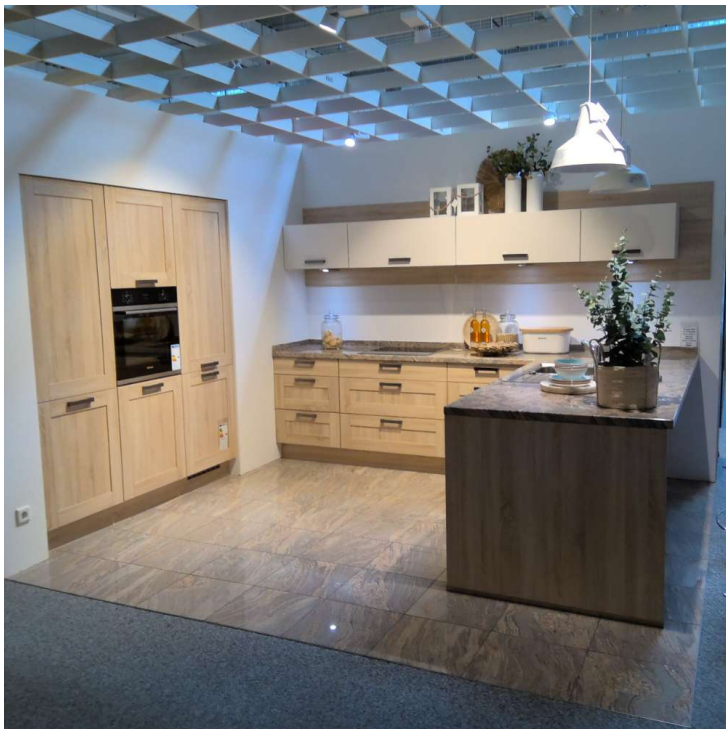

# Einbauküche Cottage von Nobilia mit Elektrogeräten, Eiche/Granit

möbel  
**turflon**  
werl

*...mehr Freude am Wohnen.*

## Bemerkung

---

Das Modell Cottage ist die perfekte Küche für alle, die rustikales Design und moderne Funktionalität vereinen möchten. Durch die Kombination von Eiche Virginia NB und weißer Farbe entsteht eine harmonische Optik, die in jeder Küche für ein gemütliches Ambiente sorgt. Die Ausstellungsküche ist dank der Dekor-Oberfläche besonders pflegeleicht und langlebig. Ein besonderes Highlight der Küche ist die hochwertige Granitarbeitsplatte und die passende Nischenverkleidung in Eiche Virginia NB. Diese sorgen für eine edle Optik und sind gleichzeitig robust und strapazierfähig. Die Maße von ca. 300x243 cm bieten genügend Platz zum Arbeiten und Zubereiten, während das Highboard mit einer Höhe von ca. 180 cm zusätzlichen Stauraum bietet. Die Küche wird durch eine Beleuchtung von Naber perfekt in Szene gesetzt. Optimale Organisation der Küchenutensilien bieten die Schubkästen mit Vollauszug, der Besteckeinsatz, Antirutschmatten sowie der Eck-Unterschrank. Die L-Küche ist nicht nur optisch ansprechend, sondern auch funktional perfekt aufeinander abgestimmt. Die Front und der Korpus sind in Eiche Virginia NB gehalten und passen somit perfekt zum rustikalen Landhausstil der Küche. Dank einer Arbeitsflächenhöhe von ca. 91 cm können Sie angenehm arbeiten. Der Look der Küche wird durch die Metallgriffe in Antik-Optik abgerundet. Hinzu kommen hochwertige E-Geräte in Edelstahl-Optik, die für eine moderne Note in der rustikalen Küche sorgen. Mit dem Modell Cottage holen Sie sich ein Stück Landhaus-Charme in Ihr Zuhause!