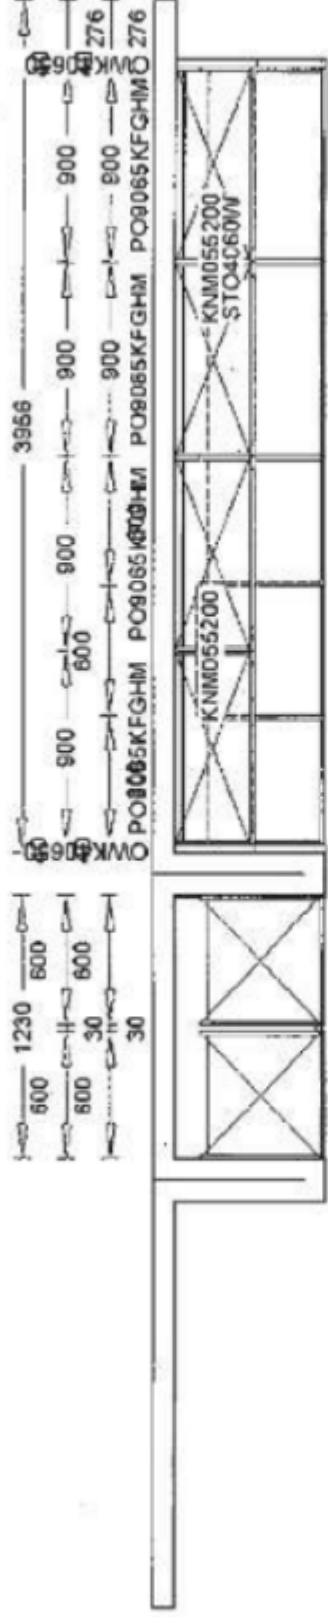

GR202KG178M2
PVCMC20
GR202B59D
Eirbauherd
PUA60782IS PFGV6078PS PUA6078TL PUSA9078IS PUSA9078IS PUSA9078IS
STO4090S