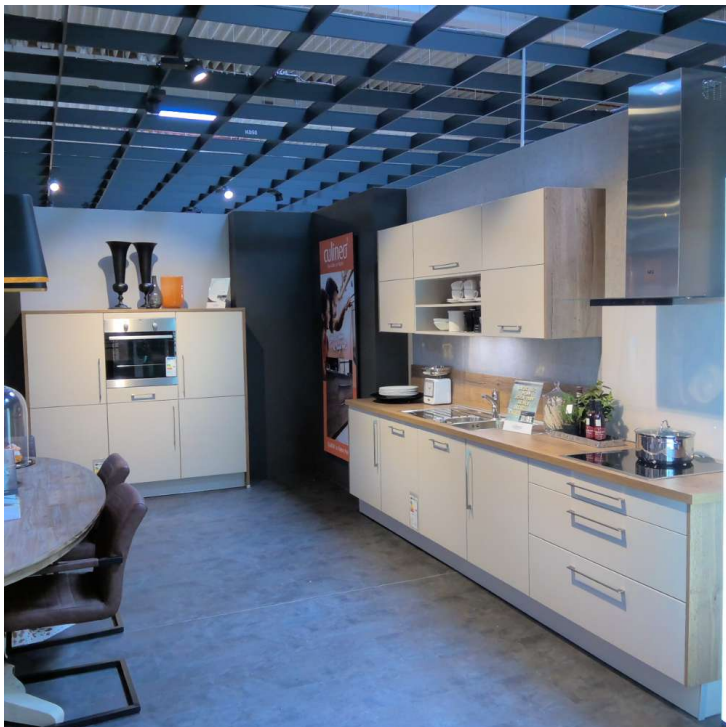

Einbauküche BRIGITTE Calas mit Elektrogeräten, Beige/Eiche

möbel
turflon
werl

...mehr Freude am Wohnen.

Allgemeine Produktdaten

Modell	Calas
Angebots-Nr.	01450016/01
Hersteller	BRIGITTE KÜCHEN
Artikelart	Ausstellungsware
Artikelzustand	guter Zustand - Ausgepackt, leichte Kratzer, keine/minimale Gebrauchsspuren auf den Nutzungsflächen

Das Modell Calas in der Farbe Kaschmir ist eine hochwertige Ausstellungsküche mit elegantem und modernem Design. Die Arbeitsplatte, Nischenverkleidung und Wangen sind in Sonoma Eiche gehalten und sorgen für eine warme und gemütliche Atmosphäre. Mit einer Gesamtlänge von ca. 343 cm + 185 cm bietet diese mehrzeilige Küche viel Platz für Ihre Koch- und Arbeitsutensilien. Besondere Highlights sind das Komfort-Schubkastensystem sowie die LED-Beleuchtung mit Funkfernbedienung, die für noch mehr Komfort und Funktionalität beim Kochen sorgen. Das Dekor der Küche verleiht der gesamten Küche ein edles Aussehen. Die Front und der Korpus in Kaschmir lassen die Calas Küche besonders elegant und zeitlos wirken. Dank der Arbeitsflächenhöhe von ca. 91 cm können Sie bequem und rückschonend arbeiten. Für einen modernen Touch sorgt die senkrechte Bügel-Kombi in Edelstahl-Optik als Griff der Schränke und Schubladen. Auch die E-Geräte in Edelstahl passen perfekt zum Gesamtkonzept und bieten moderne Technik für Ihre Küche. Die Calas Küche wird vom renommierten Hersteller BRIGITTE KÜCHEN hergestellt und überzeugt nicht nur durch ihr Design, sondern auch durch ihre hochwertige Qualität. Holen Sie sich mit dieser ausgezeichneten Küche ein Stück modernes Wohnen in Ihre vier Wände.

Extras

Komfort-Schubkastensystem, LED-Beleuchtung mit Funkfernbedienung

Spezifikationen

Stilrichtung	
Ausführung	Arbeitsplatte + Nischenverkleidung + Wangen Sonoma Eiche
Küchenform	mehrzeilig
Art/Kategorie	Einbauküchen • Küchen