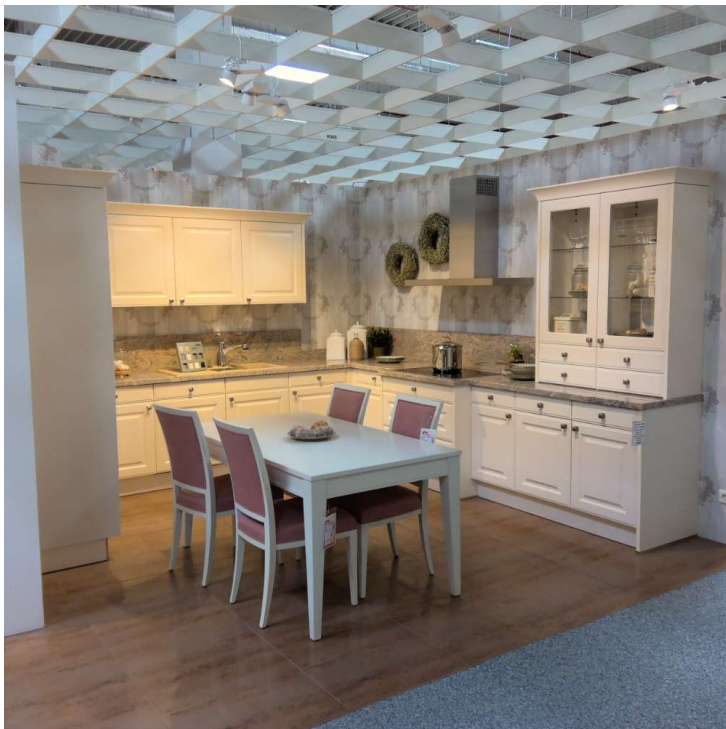

# Einbauküche Breda von HÄCKER mit Elektrogeräten, Weiß/Granit

möbel  
**turflon**  
werl

*...mehr Freude am Wohnen.*

## Bemerkung

---

Das elegante Küchenmodell "Breda" in der bezaubernden Farbe "Magnolie" verleiht Ihrer Küche einen modernen und stilvollen Touch. Diese L-Küche besteht aus einer beeindruckenden Granitarbeitsplatte und einer passenden Nischenverkleidung. Mit ca. 305x368 cm bietet sie viel Stauraum und Platz zum Zubereiten von köstlichen Gerichten. Ein Geräte-Hochschrank mit einer Breite von ca. 125 cm bietet zusätzlichen Stauraum. Diese Ausstellungsküche beeindruckt nicht nur mit ihrer hochwertigen Verarbeitung, sondern auch mit ihren Extras. Dank der Granitarbeitsplatte und der LED-Einbauleuchten wird eine warme und moderne Atmosphäre geschaffen. Die Arbeitsflächenhöhe von ca. 91 cm sorgt für eine ergonomische Arbeitsweise. Die edelstahlfarbenen Griffe verleihen der Küche einen eleganten Touch. Die E-Geräte, welche in schwarz und Edelstahl gehalten sind, ergänzen das moderne Design perfekt. Vertrauen Sie bei dieser hochwertigen Küche auf den renommierten Hersteller HÄCKER und machen Sie Ihr Zuhause zur Wohlfühloase.