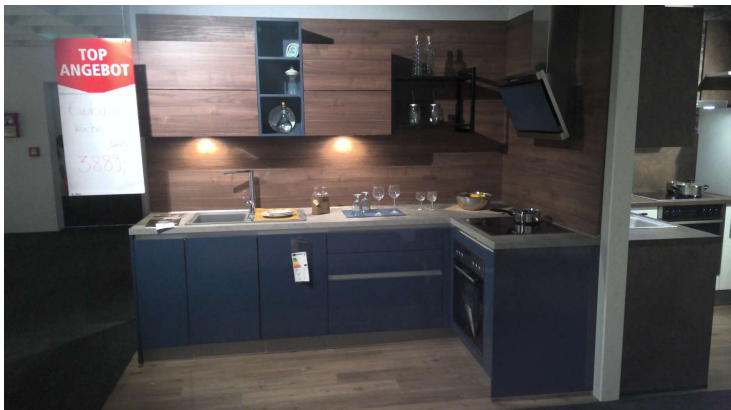

Einbauküche

inter living **BBM**
Möbel für dich gemacht

Allgemeine Produktdaten

Modell	S23 Star
Angebots-Nr.	2790.5
Artikelart	Ausstellungsware

Angebotspreis

3.889,00 €

Regulärer Preis: ~~6.624,00 €~~

Sie sparen

Mit Beleuchtung, Armatur, Spüle, Abfallsammler

Spezifikationen

Stilrichtung

Ausführung L-Küche

Küchenform L-Küche

Art/Kategorie Küchen • Küchen (Form) • L-Küchen

Grundriss und Abmessungen

Maße Ca.266x141cm

Arbeitshöhe 91,00 cm

Farbe und Materialien

Oberfläche Hochglanz

Farbe blau

Farb-Beschreibung Front: 235 Lacklaminat Dunkelblau Hochglanz, APL:
P87 Beton hell, Griff: 700 Systemline Griffspur
Edelstahl

Funktion Auszüge mit Dämpfung, Faltklappenschränke