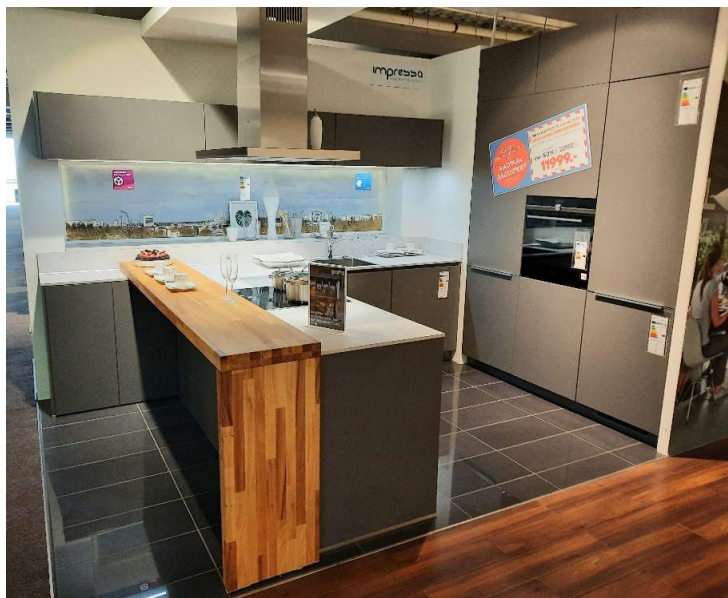

Einbau-Küche AV 2035 44 L-Zeile

porta

Allgemeine Produktdaten

Modell	AV 2035 44 L-Zeile
Angebots-Nr.	Koje 3046
Hersteller	HÄCKER
Artikelart	Ausstellungsware
Artikelzustand	Gebraucht - Bereits benutzter Artikel mit Gebrauchsspuren oder kleinen Schäden

Bemerkung

Verkauf ohne Lampen und ohne Dekoration

Extras

Ausstattung mit Siemens Elektro-Geräten, Massivholz-Tresen

Spezifikationen

Stilrichtung	
Ausführung	Matt
Küchenform	L-Küche
Art/Kategorie	Einbauküchen • Küchen

Grundriss und Abmessungen

Maße	ca. 3,86 m x ca. 2,53 m / H ca. 2,06 m bis ca. 2,57 m / T ca. 60 cm
------	--

Farbe und Materialien

Oberfläche	Lack
Farbe	grau
Farb-Beschreibung	Lavagrau Mattlack A451
Front	Holzwerkstoffplatte Melamin beschichtet
Korpus	Holzwerkstoff Melamin beschichtet
Griffe	Griffleiste Metall
E-Geräte	Schwarz / Edelstahl
Spüle	Edelstahl