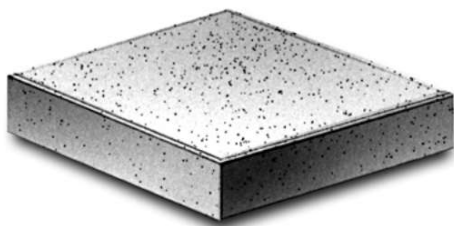

EHL Decoflair Terrassenplatten granit-grau 40x40x5cm

Allgemeine Produktdaten

Angebots-Nr.	2093974
Hersteller	EHL
Artikelart	Neuware

Angebotspreis

27,40 €

Regulärer Preis: ~~46,35 €~~

Preis gilt pro Array

Verfügbare Menge: Auf Anfrage

Spezifikationen

Art/Kategorie Baustoffe • Gartenbaustoffe • Terrassenplatten

Grundriss und Abmessungen

Maße 40x5x40

Farbe und Materialien

Material Stein/Beton

Farbe grau

Händler