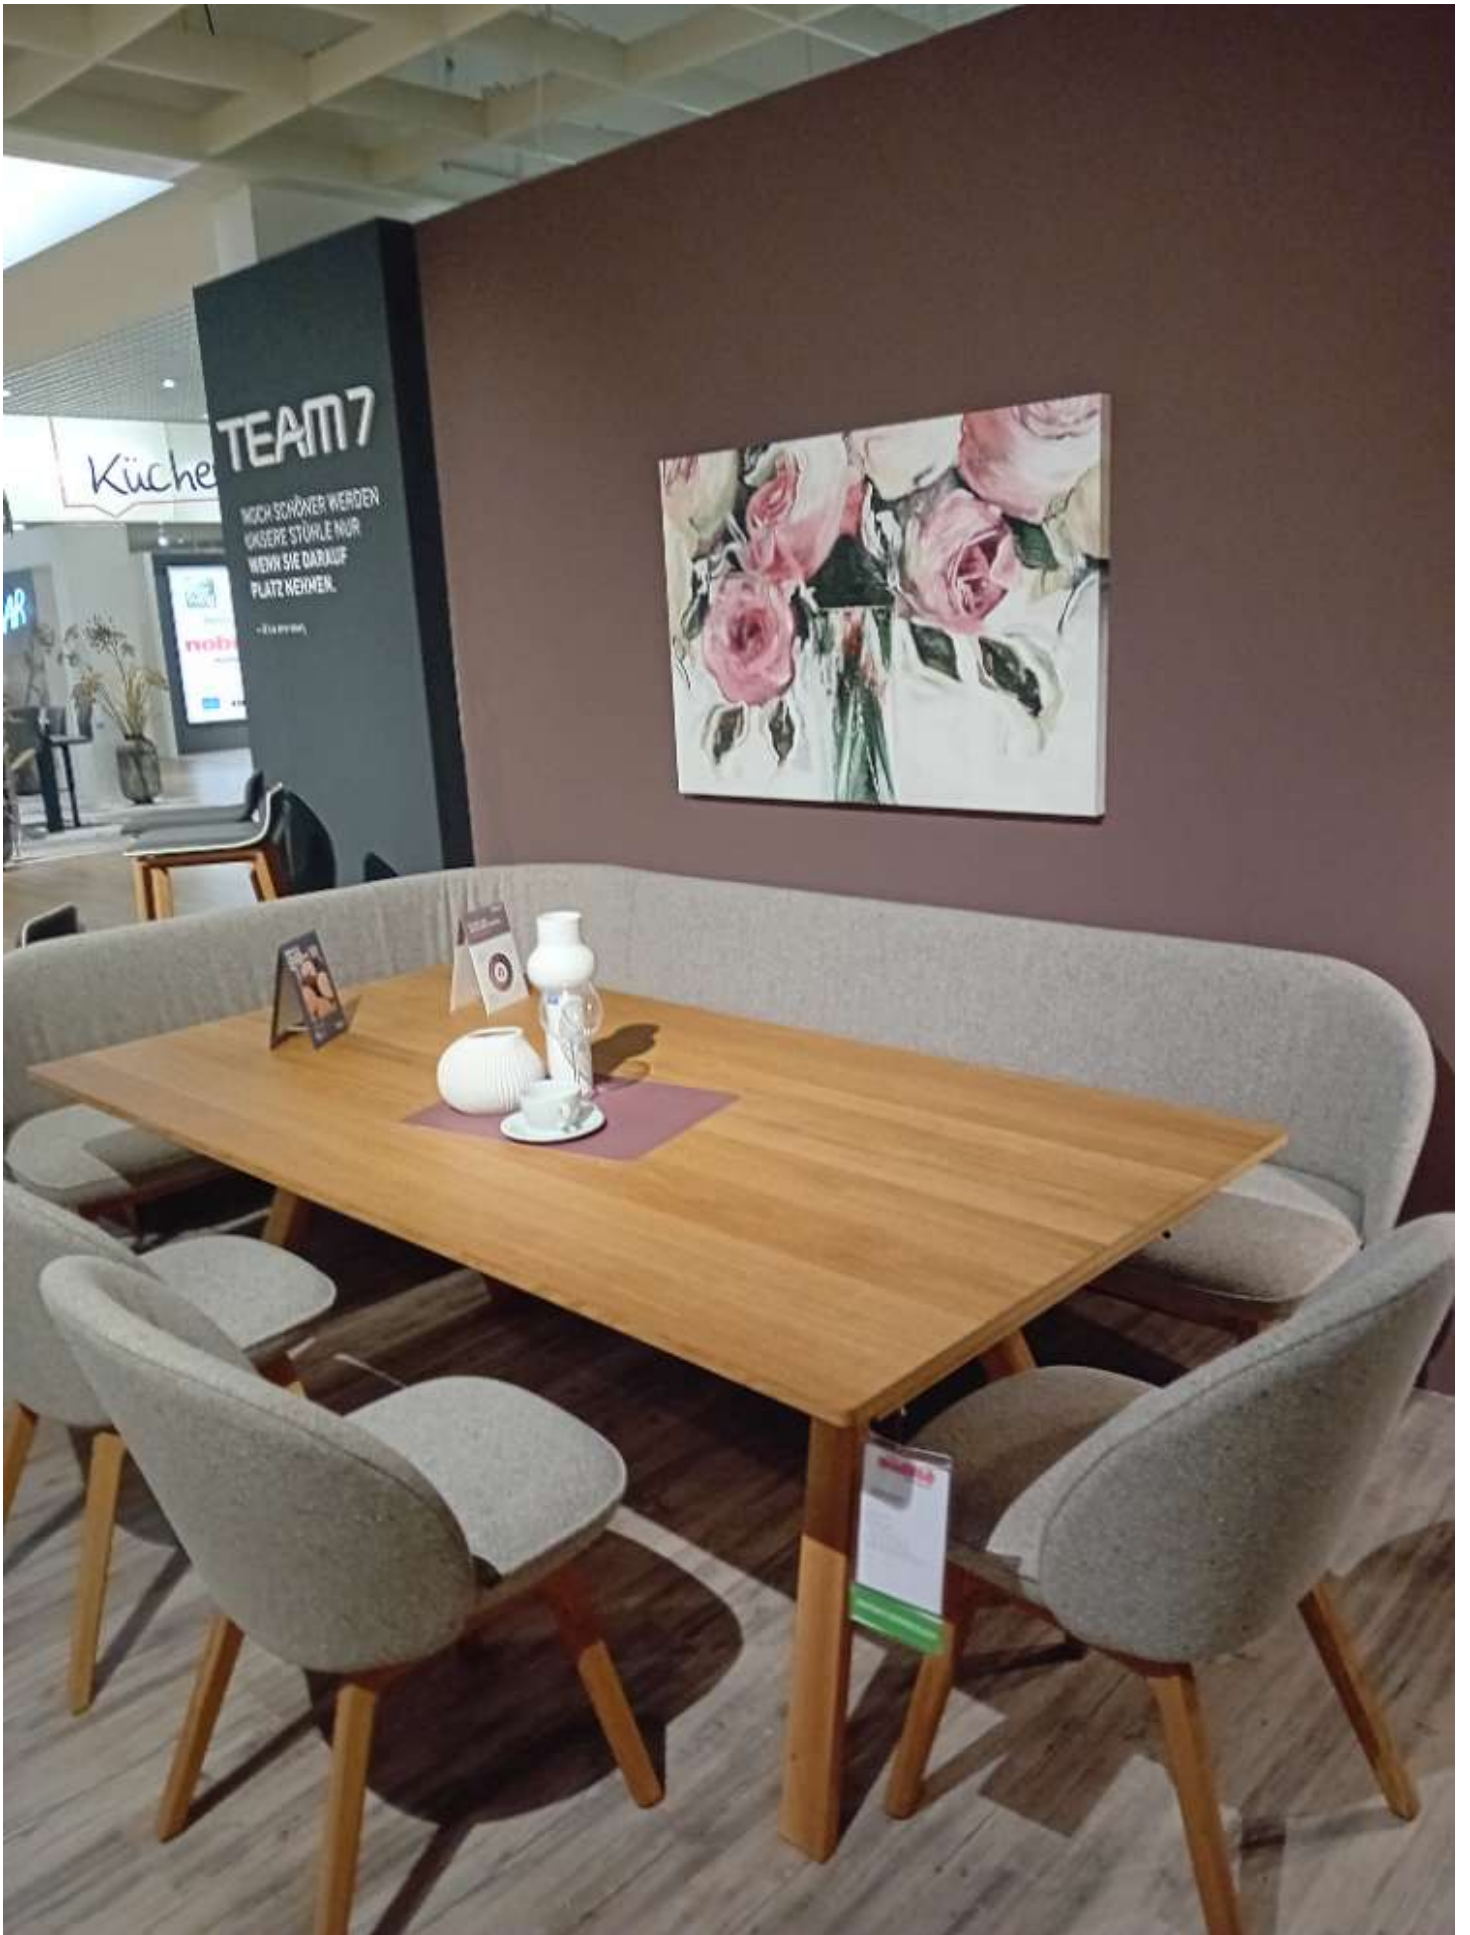

Küche **TEAM7**

NOCH SCHÖNER WERDEN
KÜCHENSITZSTÜHLE NUR
WENN SIE DARAUFLAUFEN
PLATZ NEHMEN.

- EISENBERG