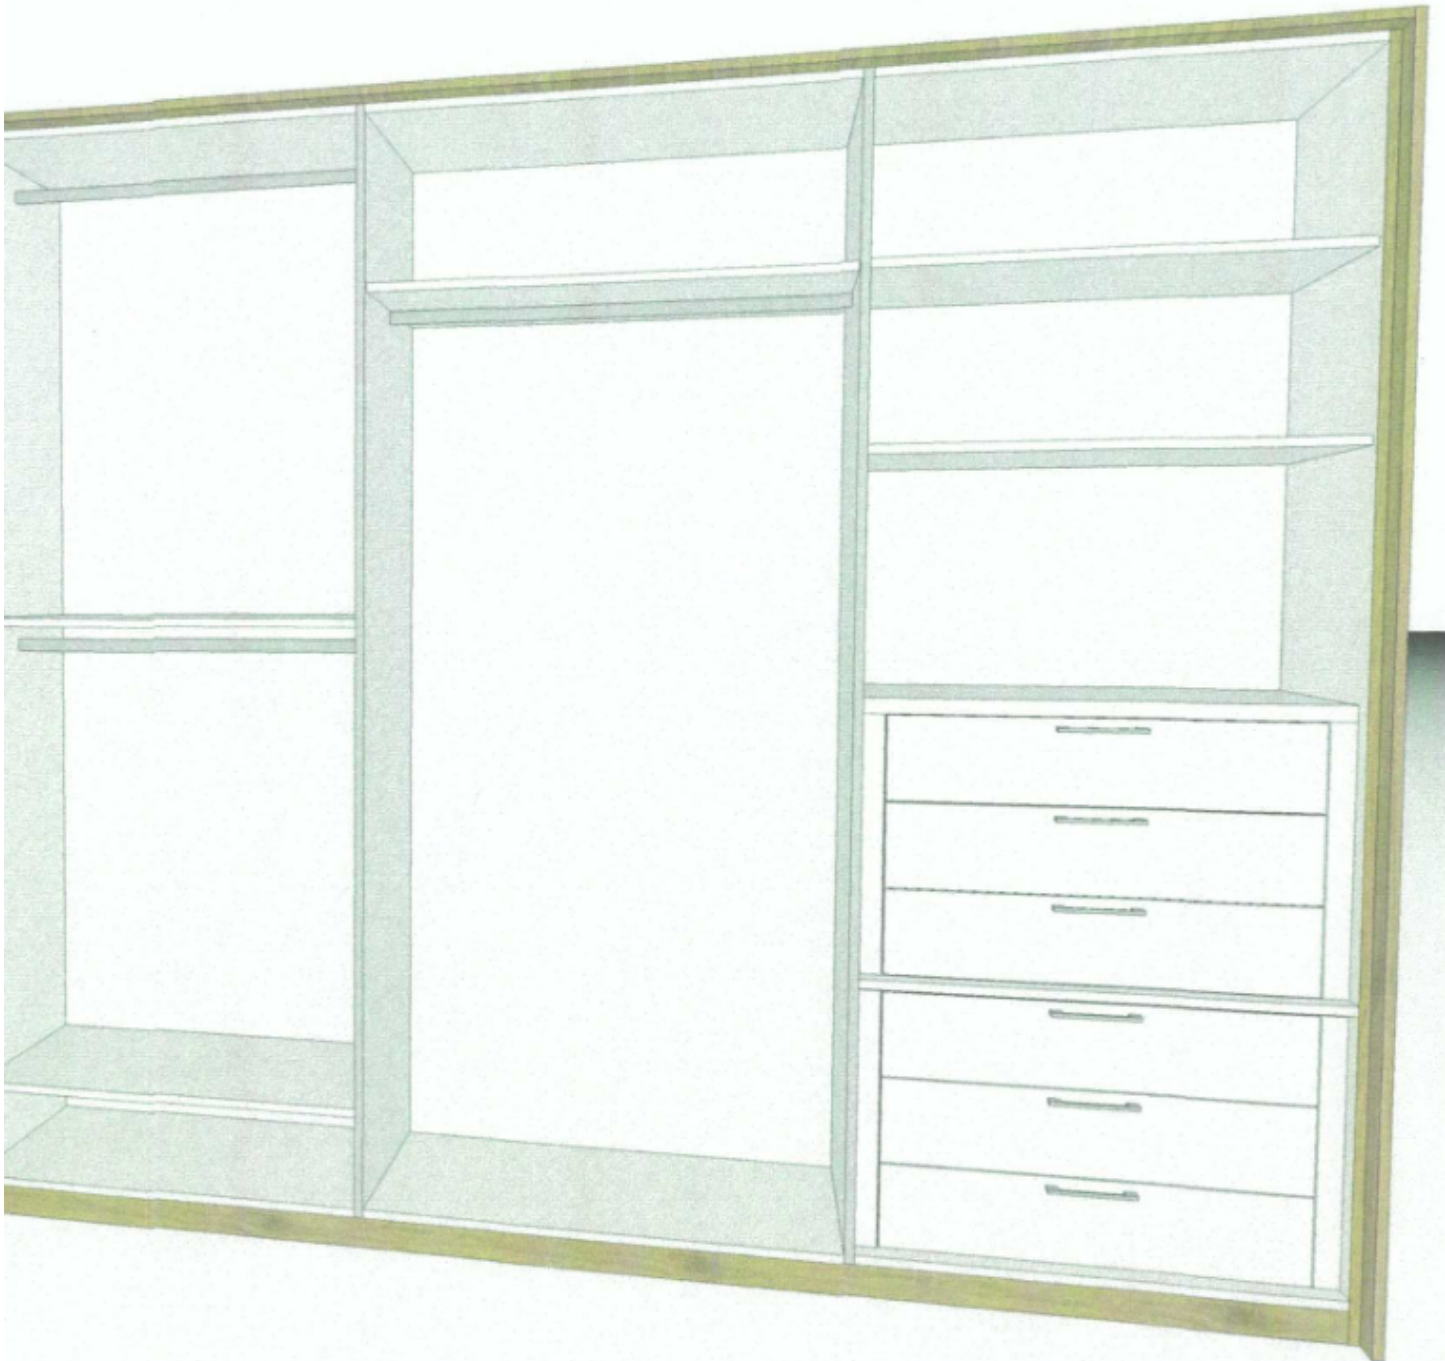

Straße	Rahlstedter Straße 1
PLZ	22885
Ort, Land	Hamburg-Barsbüttel , Deutschland

243.9
242.0

0.0

Höffner

Ann-Kristin

Pos.	ArtNr	Beschreibung	H/B/T	Menge
Disselkamp FURNLINE				
Korpus aussen: Wildeiche				
Fronttyp: Tür Schlicht				
Frontausführung: Lack Taupe				
Griff: GS4 "Griffstange Edelstahl" 90971 (alternativ Griff auf Kommode/Konsole)				
Kranzleisten Typ: Passepartout 1,9cm				
Kranz Ausführung: Wildeiche				
Kranzbeleuchtung: ***				
Doppellisene: Anthrazit				
1	93023	Grundschränk 2-türig 90 Ausf.-Nr.: 1636	242.0 / 91.0 / 59.5	1
2.1	900904	Passepartout (PP) 19 mm, Grunds. 2-türig (90) Ausf.-Nr.: 1606		1
3.1	70041	Kleiderstange für Fach 90 cm	3.0 / 87.2 / 55.3	1
4.1	90971	Griffstange Edelstahl Rund (GS4)		1
5	98099	Anbauschränk 2-türig (100) Ausf.-Nr.: 1636	242.0 / 99.1 / 59.5	1
6.5	900994	Passepartout (PP) 19 mm, Anbau 2-trg, (100) Ausf.-Nr.: 1606		1
7.5	70004	Innenspiegel für Schranktür		1
8.5	90971	Griffstange Edelstahl Rund (GS4)		1
9	93223	Anbauschränk 2-türig 90 Ausf.-Nr.: 1636	242.0 / 89.1 / 59.5	1
10.9	900894	Passepartout (PP) 19 mm, Anbau 2-trg, (90) Ausf.-Nr.: 1606		1
11.9	90971	Griffstange Edelstahl Rund (GS4)		1
12.9	70633	Set Innenschübe 3 x hohe Front fuer 90er Elemente	52.5 / 87.2 / 55.3	2
13.9	71011	Einlegeboden für Fach 90 cm		1