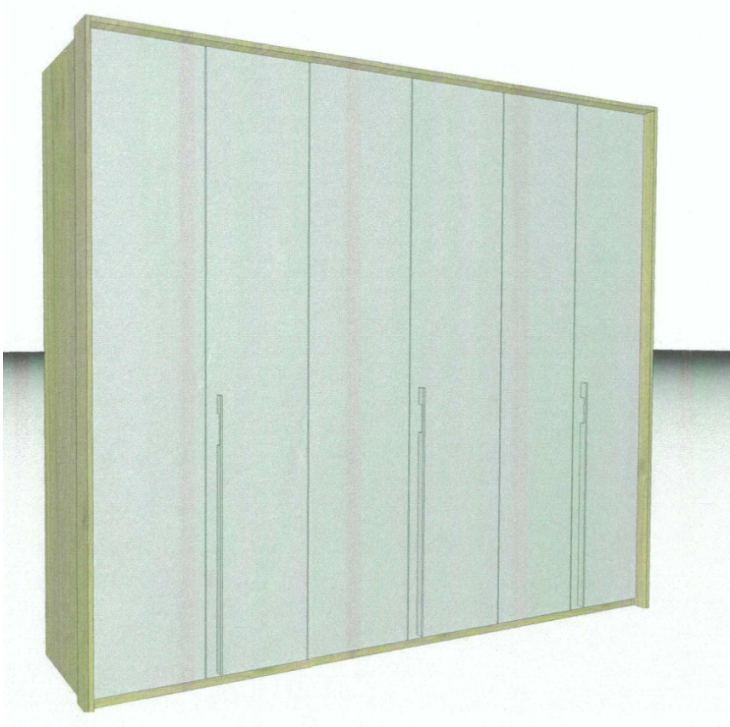

Drehtürenschränk

Höffner[®]

Allgemeine Produktdaten

Modell	Studioline
Angebots-Nr.	11136528
Hersteller	DISSELKAMP
Artikelart	Neuware

Angebotspreis

1.299,00 €

Regulärer Preis: 3.729,00 €

Sie sparen

Straße	Rahlstedter Straße 1
PLZ	22885
Ort, Land	Hamburg-Barsbüttel , Deutschland

243.9
242.0

0.0

Höffner

Ann-Kristin

Pos.	ArtNr	Beschreibung	H/B/T	Menge
Disselkamp FURNLINE				
Korpus aussen: Wildeiche				
Fronttyp: Tür Schlicht				
Frontausführung: Lack Taupe				
Griff: GS4 "Griffstange Edelstahl" 90971 (alternativ Griff auf Kommode/Konsole)				
Kranzleisten Typ: Passepartout 1,9cm				
Kranz Ausführung: Wildeiche				
Kranzbeleuchtung: ***				
Doppellisene: Anthrazit				
1	93023	Grundschränk 2-türig 90 Ausf.-Nr.: 1636	242.0 / 91.0 / 59.5	1
2.1	900904	Passepartout (PP) 19 mm, Grunds. 2-türig (90) Ausf.-Nr.: 1606		1
3.1	70041	Kleiderstange für Fach 90 cm	3.0 / 87.2 / 55.3	1
4.1	90971	Griffstange Edelstahl Rund (GS4)		1
5	98099	Anbauschränk 2-türig (100) Ausf.-Nr.: 1636	242.0 / 99.1 / 59.5	1
6.5	900994	Passepartout (PP) 19 mm, Anbau 2-trg, (100) Ausf.-Nr.: 1606		1
7.5	70004	Innenspiegel für Schranktür		1
8.5	90971	Griffstange Edelstahl Rund (GS4)		1
9	93223	Anbauschränk 2-türig 90 Ausf.-Nr.: 1636	242.0 / 89.1 / 59.5	1
10.9	900894	Passepartout (PP) 19 mm, Anbau 2-trg, (90) Ausf.-Nr.: 1606		1
11.9	90971	Griffstange Edelstahl Rund (GS4)		1
12.9	70633	Set Innenschübe 3 x hohe Front fuer 90er Elemente	52.5 / 87.2 / 55.3	2
13.9	71011	Einlegeboden für Fach 90 cm		1