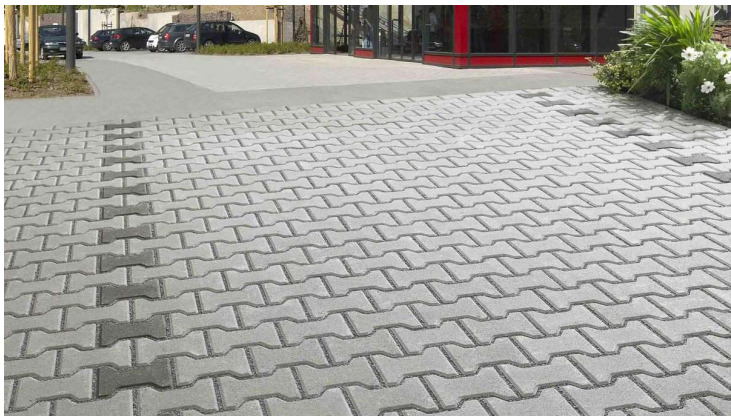

# Doppel T Pflaster Aqua Grau 8 cm (2.Wahl)