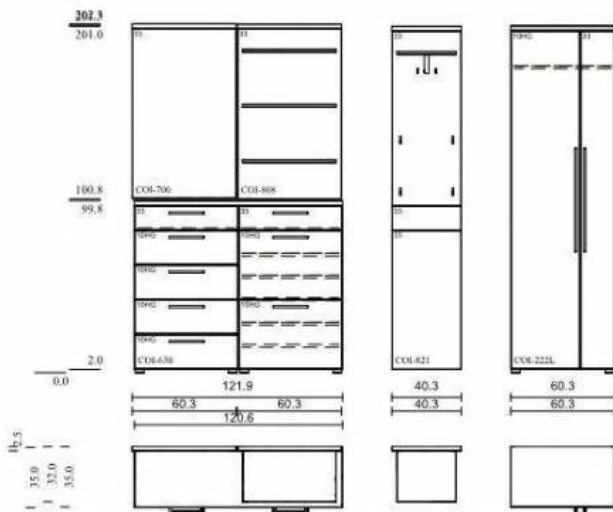

Zahlungs- und Lieferbedingungen

Zahlungsbedingungen Bar oder mit EC-Karte bei Abholung

Lieferbedingungen **Abholung**
Inkl. Lieferung bis 50 Km, weitere auf Anfrage.

Bemerkung

Lack weiß / Kernesche furniert Kommode BHT=120/99/35 cm Spiegel 101 x 60 cm
Garderobenpaneel BHT= 60/101/32 cm Garderobenpaneel BHT=40/201/32 cm Hochschrank BHT=
60/201/35 cm

Tel. 0375/353173-1

E-Mail info@moebel-lenk.de

Website <https://www.moebel-lenk.de>

Artikel-Standort

Straße Äußere Schneeberger Straße 57

PLZ 08056

Ort, Land **Zwickau, Deutschland**

RH 250.0