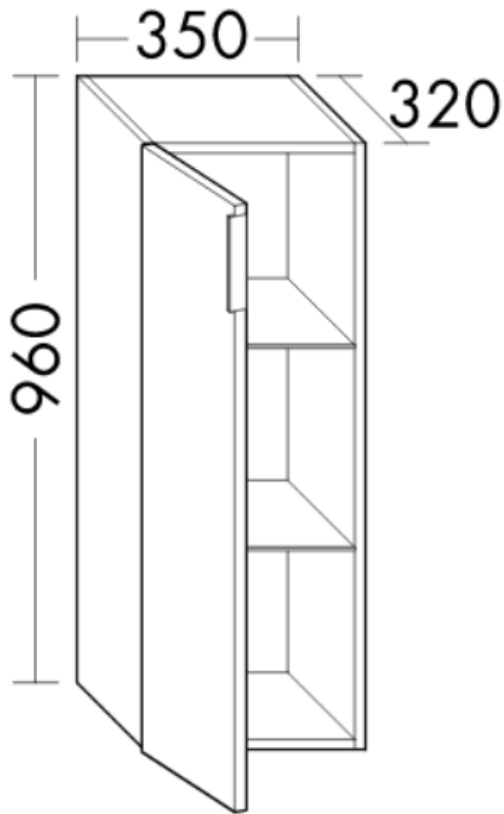

DIANA M200 Halbhochschrank in Eiche 960x350x320

Allgemeine Produktdaten

Modell	M200
Angebots-Nr.	ABV40000212
Hersteller	DIANA BAD
Artikelart	Ausstellungsware
Artikelzustand	guter Zustand - Ausgepackt, leichte Kratzer, keine/minimale Gebrauchsspuren auf den Nutzungsflächen