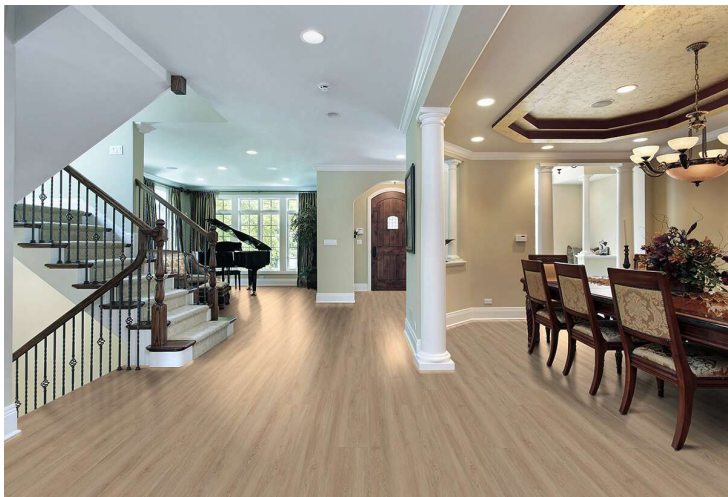

Designboden IPC Onyx Eiche flachs (Klebeplanke)

Bauzentrum
ZERSSEN
Ein Unternehmen der Schröder-Gruppe.

Allgemeine Produktdaten

Modell	0,30mm Nutzschicht 2,0mm Klebeplanke
Angebots-Nr.	11175068
Hersteller	- SONSTIGE -
Artikelart	Neuware