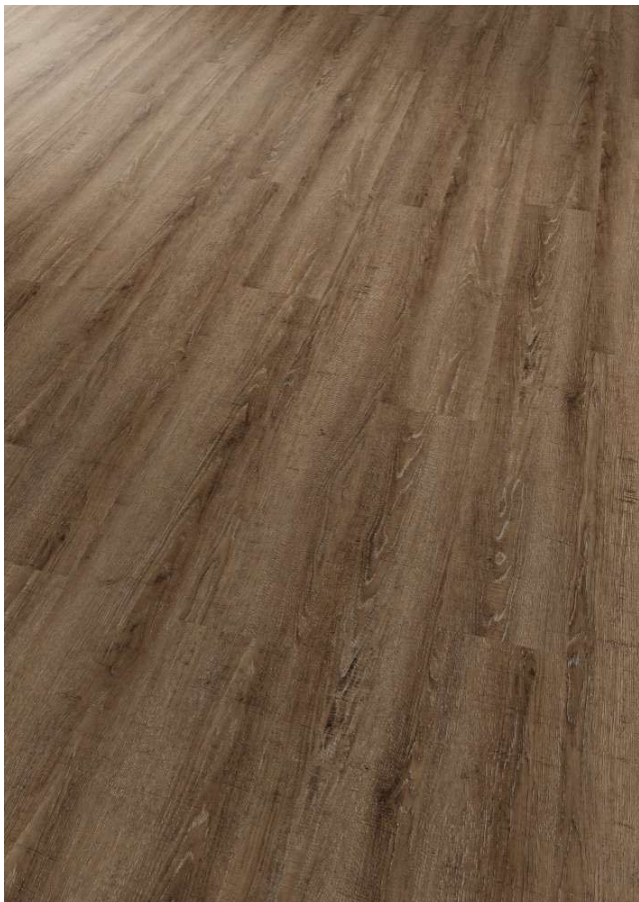

Designboden Beinbrech Homeline LOC Koll. 2017 Twilight, 4x177,35x1212,4 mm gefast

Allgemeine Produktdaten

Angebots-Nr.	2528420
Artikelart	Ausstellungsware

Angebotspreis

19,34 €

Regulärer Preis: ~~30,55 €~~