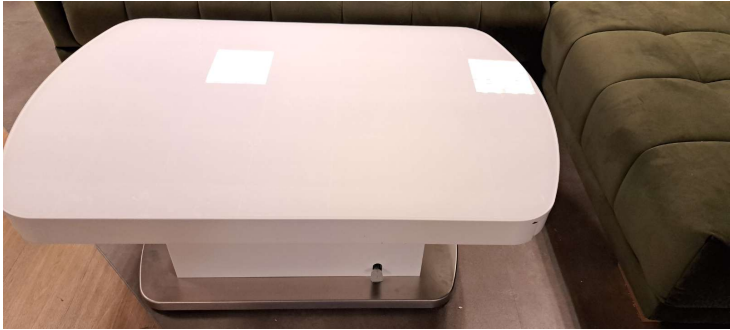

COUCHTISCH

Allgemeine Produktdaten

Angebots-Nr.	2809002501
Artikelart	Ausstellungsware
Artikelzustand	guter Zustand - Ausgepackt, leichte Kratzer, keine/minimale Gebrauchsspuren auf den Nutzungsflächen

---

Angebotspreis

399,00 €

Regulärer Preis: 1.573,00 €

Sie sparen

75%