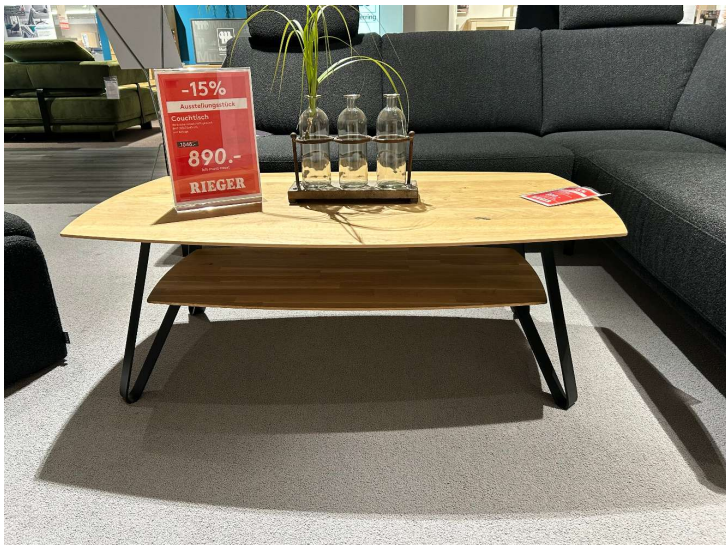

# Couchtisch

M Ö B E L  
**RIEGER**

## Farbe und Materialien

---

Farbe                                  wildeiche

Farb-Beschreibung              Wildeiche massiv, soft gebürstet

Füße                                  Gestell: Metall carbonfarbig