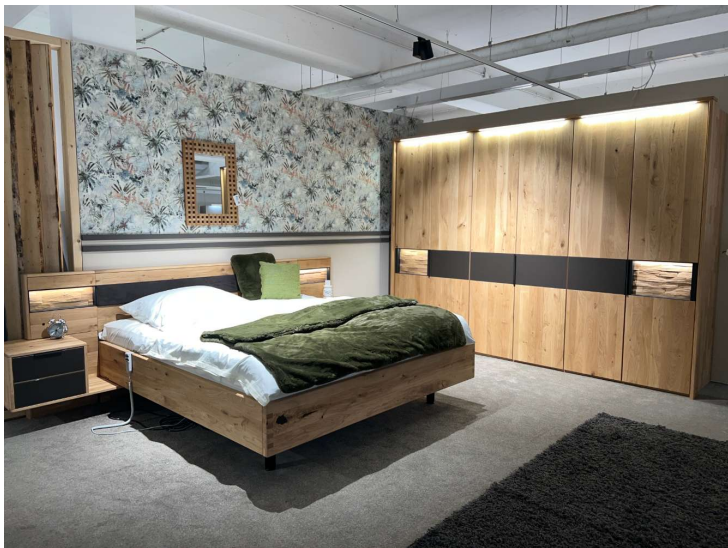

Casada Chur Eiche Massiv Schlafzimmer aus Bett und Schrank

Allgemeine Produktdaten

Modell	Chur
Angebots-Nr.	123427/2
Hersteller	CASADA
Artikelart	Ausstellungsware
Artikelzustand	guter Zustand - Ausgepackt, leichte Kratzer, keine/minimale Gebrauchsspuren auf den Nutzungsflächen

Bemerkung

Dieses einzigartige Möbelstück aus der Chur-Kollektion der Marke CASADA beeindruckt mit seiner rustikalen Eleganz. Das Modell Chur besteht aus massiver Wildeiche, die soft gebürstet wurde. Die warme Farbgebung und die feinen Holzmaserungen verleihen dem Möbelstück einen charakteristischen Charme. Das Set umfasst einen 6-türigen Drehtürenschränk, ein Doppelbett und zwei Hängekonsolen und eine passende Beleuchtung. Maße und Details bieten Komfort und Funktionalität: Der Drehtürenschränk hat BHT ca. 301,9x223,3x62cm, das Doppelbett LF ca. 180x200cm, die Hängekonsolen BHT ca. 65x54,7x4,2cm. Erlebe eine unvergleichlich stilvolle Atmosphäre im Schlafzimmer mit dem Chur-Set von CASADA, als Ausstellungsstück jetzt zum besonders attraktiven Preis! Dieser Artikel steht in unserer Filiale Ulmen Art: 123427/2 Wir sind für Anfragen Dienstags-Freitags von 9:30-18:30, Samstags bis 16 Uhr erreichbar! Um nachhaltig Energie einzusparen, verzichten wir seit dem vergangenen Jahr auf die Ladenöffnung am Green Monday und werden somit mit einer Vielzahl an weiteren Maßnahmen unserer ökologischen Verantwortung gerecht. Bitte berücksichtigen Sie dies bei Ihren Anfragen um lange Antwortzeiten zu vermeiden. Besten Dank für Ihr Verständnis!

Extras

Bestehend aus: Drehtürenschränk 6-trg, Doppelbett, 2 Hängekonsolen, Kommode & Beleuchtung

Spezifikationen

Art/Kategorie Schlafzimmer • Schlafzimmer komplett

Grundriss und Abmessungen

Maße Drehtürenschränk BHT: ca.301,9x223,3x62cm,
Doppelbett LF: ca.180x200cm, Hängekonsole BHT
ca.65x54,7x4,2cm