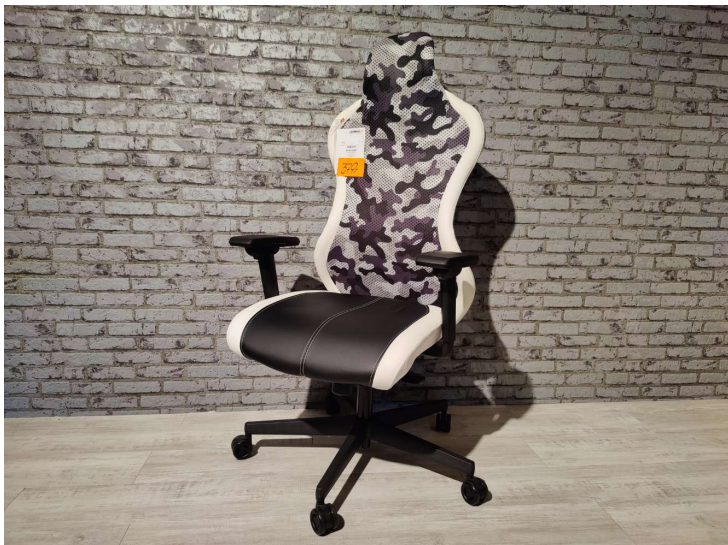

Bürostuhl – Drehstuhl – TOP STAR

Allgemeine Produktdaten

Modell	Sitness RS Sport plus
Angebots-Nr.	19124
Hersteller	TOPSTAR
Artikelart	Ausstellungsware

Angebotspreis

379,00 €

Regulärer Preis: ~~529,00€~~

Sie sparen

Bemerkung

Der Sitness RS Sport plus von TOPSTAR ist der ultimative Drehstuhl für alle, die in puncto Komfort und Design keine Kompromisse eingehen wollen. Der Sitz in elegantem Schwarz, umgeben von einer stilvollen weißen Umrandung, passt sich perfekt an die Rückenlehne im auffälligen schwarz-weißen Camouflage-Look an. Ebenso stilvoll abgerundet wird das Gesamtbild durch die schwarzen Armlehnen und das robuste, schwarze Fußkreuz mit fünf Armen. Gefertigt aus hochwertigem Kunstleder (100% Polyvinylchlorid), bietet dieser Stuhl eine luxuriöse Haptik und Langlebigkeit. Die Polsterung der Rückenlehne, einschließlich der integrierten Kopfstütze, sorgt für höchsten Sitzkomfort, während die gepolsterte Sitzfläche jede Arbeitssitzung zu einem angenehmen Erlebnis macht. Der Sitness RS Sport plus lässt sich einfach durch die Synchron- und Sitztiefenverstellung an individuelle Bedürfnisse anpassen und bietet zudem eine mühelose Sitzhöhenverstellung und Drehbarkeit. Mit seinen Hartbodenrollen gleitet der Stuhl sanft und leise über verschiedene Oberflächen. Perfektion trifft Funktionalität – dieser Drehstuhl ist die ideale Wahl für jeden modernen Arbeitsplatz.

Extras

Rückenlehne: gepolstert, mit integrierter Kopfstütze

Sitz: gepolstert

ACHTUNG - Auslieferungsradius ca. 50 km oder Abholung ! Versand ausgeschlossen

Spezifikationen

Art/Kategorie Büro & Büromöbel • Bürostühle • Drehstühle

Farbe und Materialien

Material	Kunstleder
Material-Beschreibung	100% Polyvinylchlorid (PVC)
Farbe	schwarz
Farb-Beschreibung	Sitz schwarz mit weißer Umrandung, Rückenlehne schwarz weiß camouflagel mit weißer Umrandung, Armlehnen schwarz, Fußkreuz schwarz
Funktion	Synchron/Sitztiefenverstellung, Sitz mit Höhenverstellung und drehbar
Füße	Fußkreuz 5 armig, schwarz, Hartbodenrollen