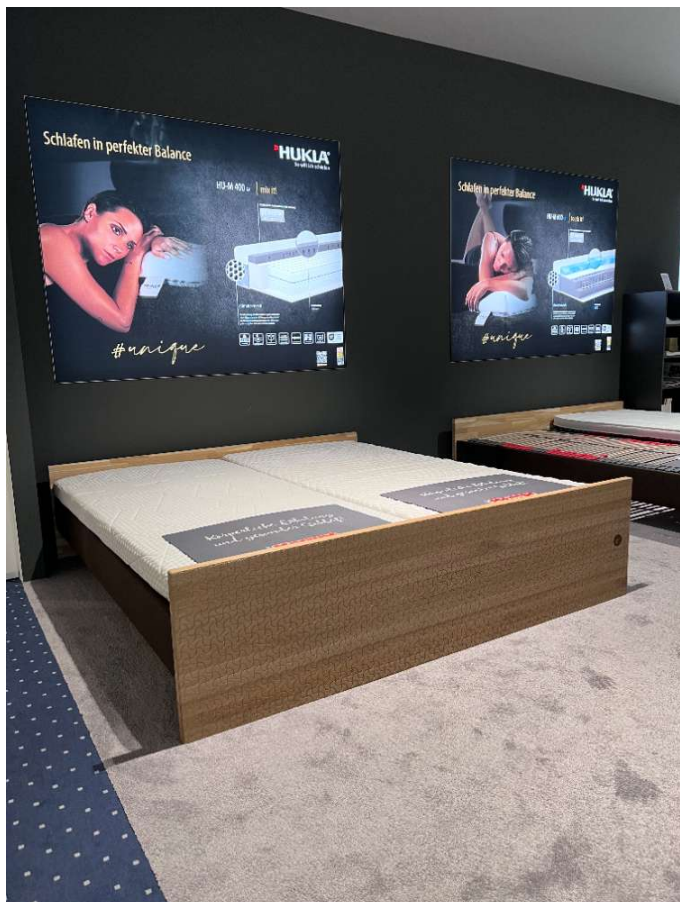

# BIRKENSTOCK Bettgestell BIRKI

Möbel **Kempff**

Verfügbare Menge: 3,0 Stück

---

Sie sparen

**56%**

Matratzenstudio

climate mesh

Permeabilität 100% / 100% Durchlässigkeit  
 mit 3 PE-Lagen für 12 Monate Schutz  
 vor Wasser und Schimmel. 100% atmungsaktiv  
 mit empfindlicher Silber-Nanotechnik.