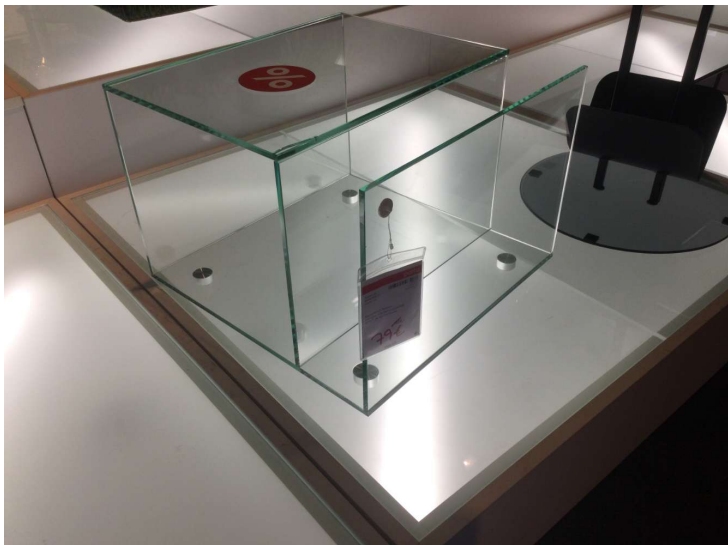

Beistelltisch Roland Klarglas mit Zeitungsablage

porta

Allgemeine Produktdaten

Angebots-Nr.	3004583-06
Hersteller	- SONSTIGE -
Artikelart	Ausstellungsware
Artikelzustand	guter Zustand - Ausgepackt, leichte Kratzer, keine/minimale Gebrauchsspuren auf den Nutzungsflächen

Beistelltisch: - Klarglas - mit Zeitungsablage - Oberplatte bis 10 kg belastbar - Unterplatte bis 15 kg belastbar - mit Rollen

Spezifikationen

Art/Kategorie	Beistelltische • Wohnzimmer
---------------	-----------------------------