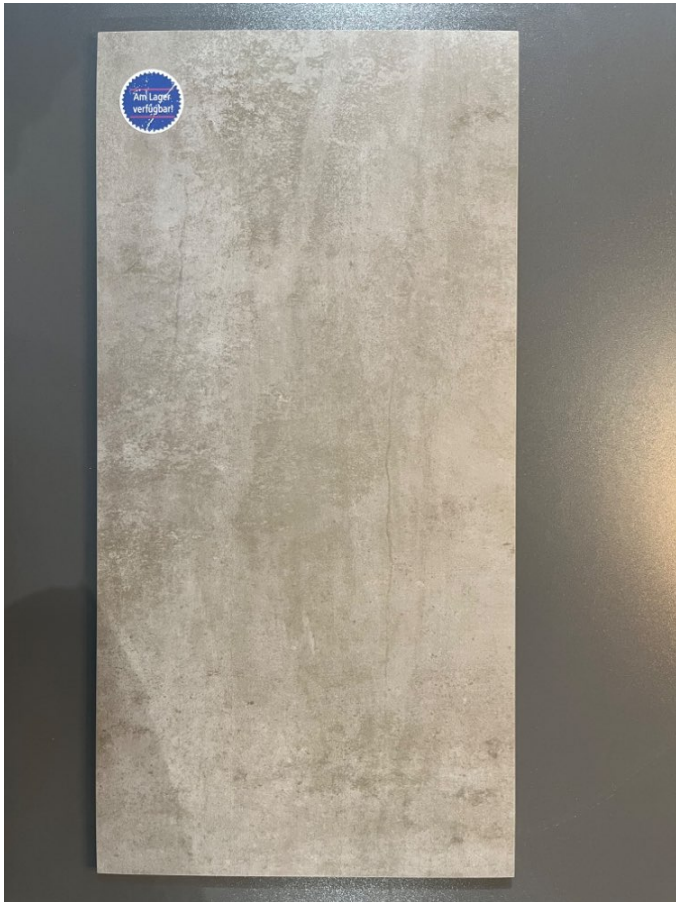

Beinbrech Iron Elegance taupe ret.30x60x1,0 cm, Feinsteinzeug R9

Allgemeine Produktdaten

Angebots-Nr.	2536143
Artikelart	Neuware

Angebotspreis

15,40 €

Regulärer Preis: ~~27,95 €~~

Preis gilt pro Array

Verfügbare Menge: Auf Anfrage