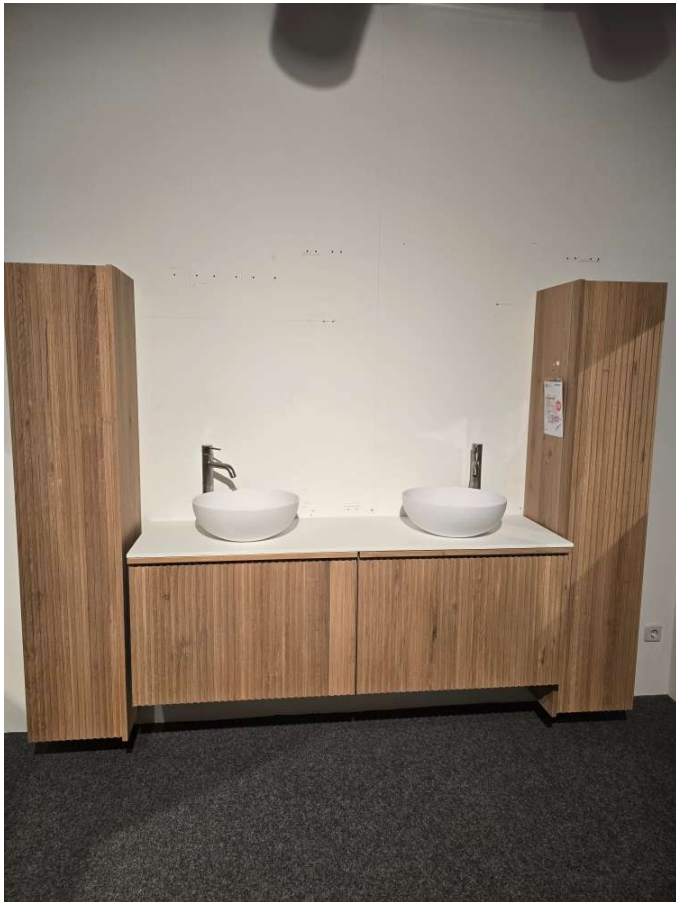

Badezimmerkombination

**MÖBEL
KRAFT** 

Allgemeine Produktdaten

Modell	19Twenty La Riv
Angebots-Nr.	41600840
Hersteller	VAN HECK BADKAMERS
Artikelart	Ausstellungsware
Artikelzustand	guter Zustand - Ausgepackt, leichte Kratzer, keine/minimale Gebrauchsspuren auf den Nutzungsflächen

Extras

Waschtischunterschrank

Eiche Massiv

BHT ca. 80 x 55 x 45 cm

Waschtischplatte

BHT ca. 160,00 x 1,20 x 45,00 cm

Hochschrank

Eiche Massiv

Natur Achtung: Korpus kann gedreht

werden, damit Rechts-

oder Linksanschlag BHT ca. 32 x 170 x 36 cm

Solid Surface Rund

Weiß

Durchm.x Höhe ca. 40 x 14 cm

Hohe Einhebelmischarmatur

Gebürstet Nickel Ohne Ablauf