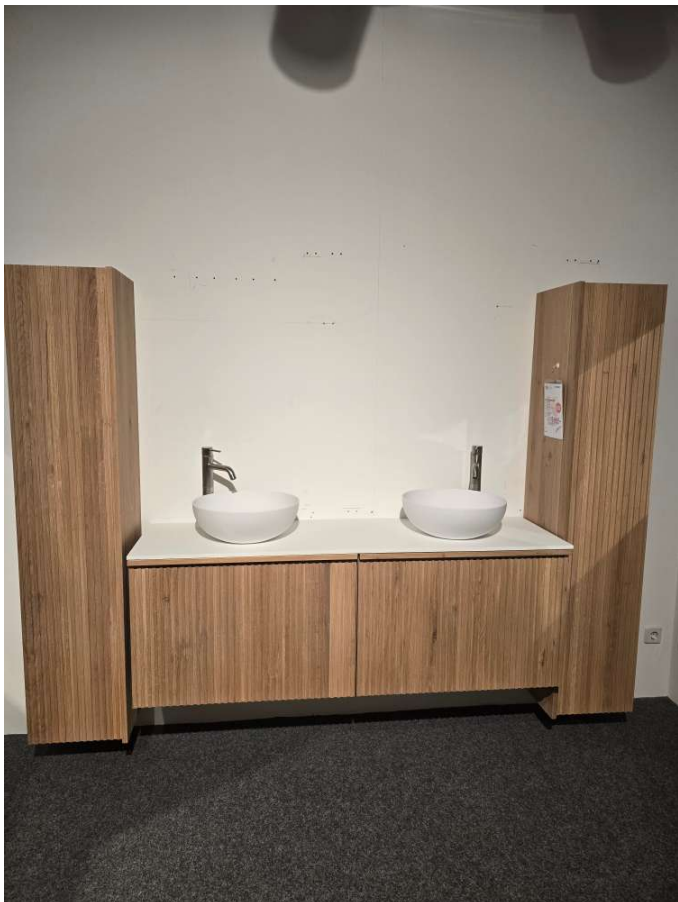

Badezimmerkombination

**MÖBEL
KRAFT** 

Allgemeine Produktdaten

Modell	19Twenty La Riv
Angebots-Nr.	41600840
Hersteller	VAN HECK BADKAMERS
Artikelart	Ausstellungsware
Artikelzustand	guter Zustand - Ausgepackt, leichte Kratzer, keine/minimale Gebrauchsspuren auf den Nutzungsflächen

Extras

Waschtischunterschrank

Eiche Massiv

BHT ca. 80 x 55 x 45 cm

Waschtischplatte

BHT ca. 160,00 x 1,20 x 45,00 cm

Hochschrank

Eiche Massiv

Natur Achtung: Korpus kann gedreht

werden, damit Rechts-

oder Linksanschlag BHT ca. 32 x 170 x 36 cm

Solid Surface Rund

Weiß

Durchm.x Höhe ca. 40 x 14 cm

Hohe Einhebelmischarmatur

Gebürstet Nickel Ohne Ablauf