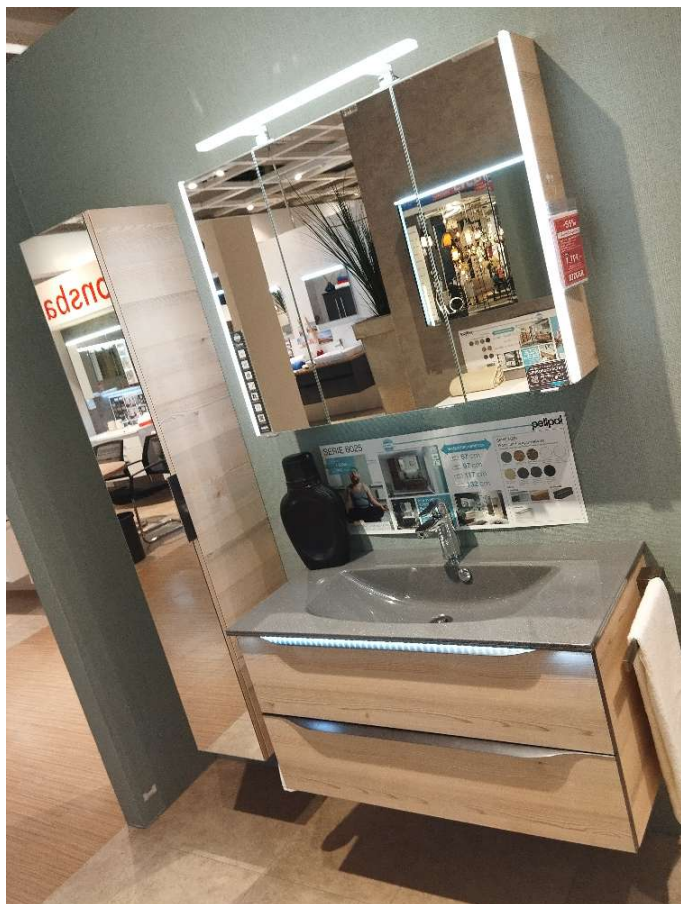

Bad-Vorzugskombination

MÖBEL RIEGER

Allgemeine Produktdaten

Modell	6025
Angebots-Nr.	0395030604
Hersteller	PELIPAL
Artikelart	Ausstellungsware
Artikelzustand	guter Zustand - Ausgepackt, leichte Kratzer, keine/minimale Gebrauchsspuren auf den Nutzungsflächen