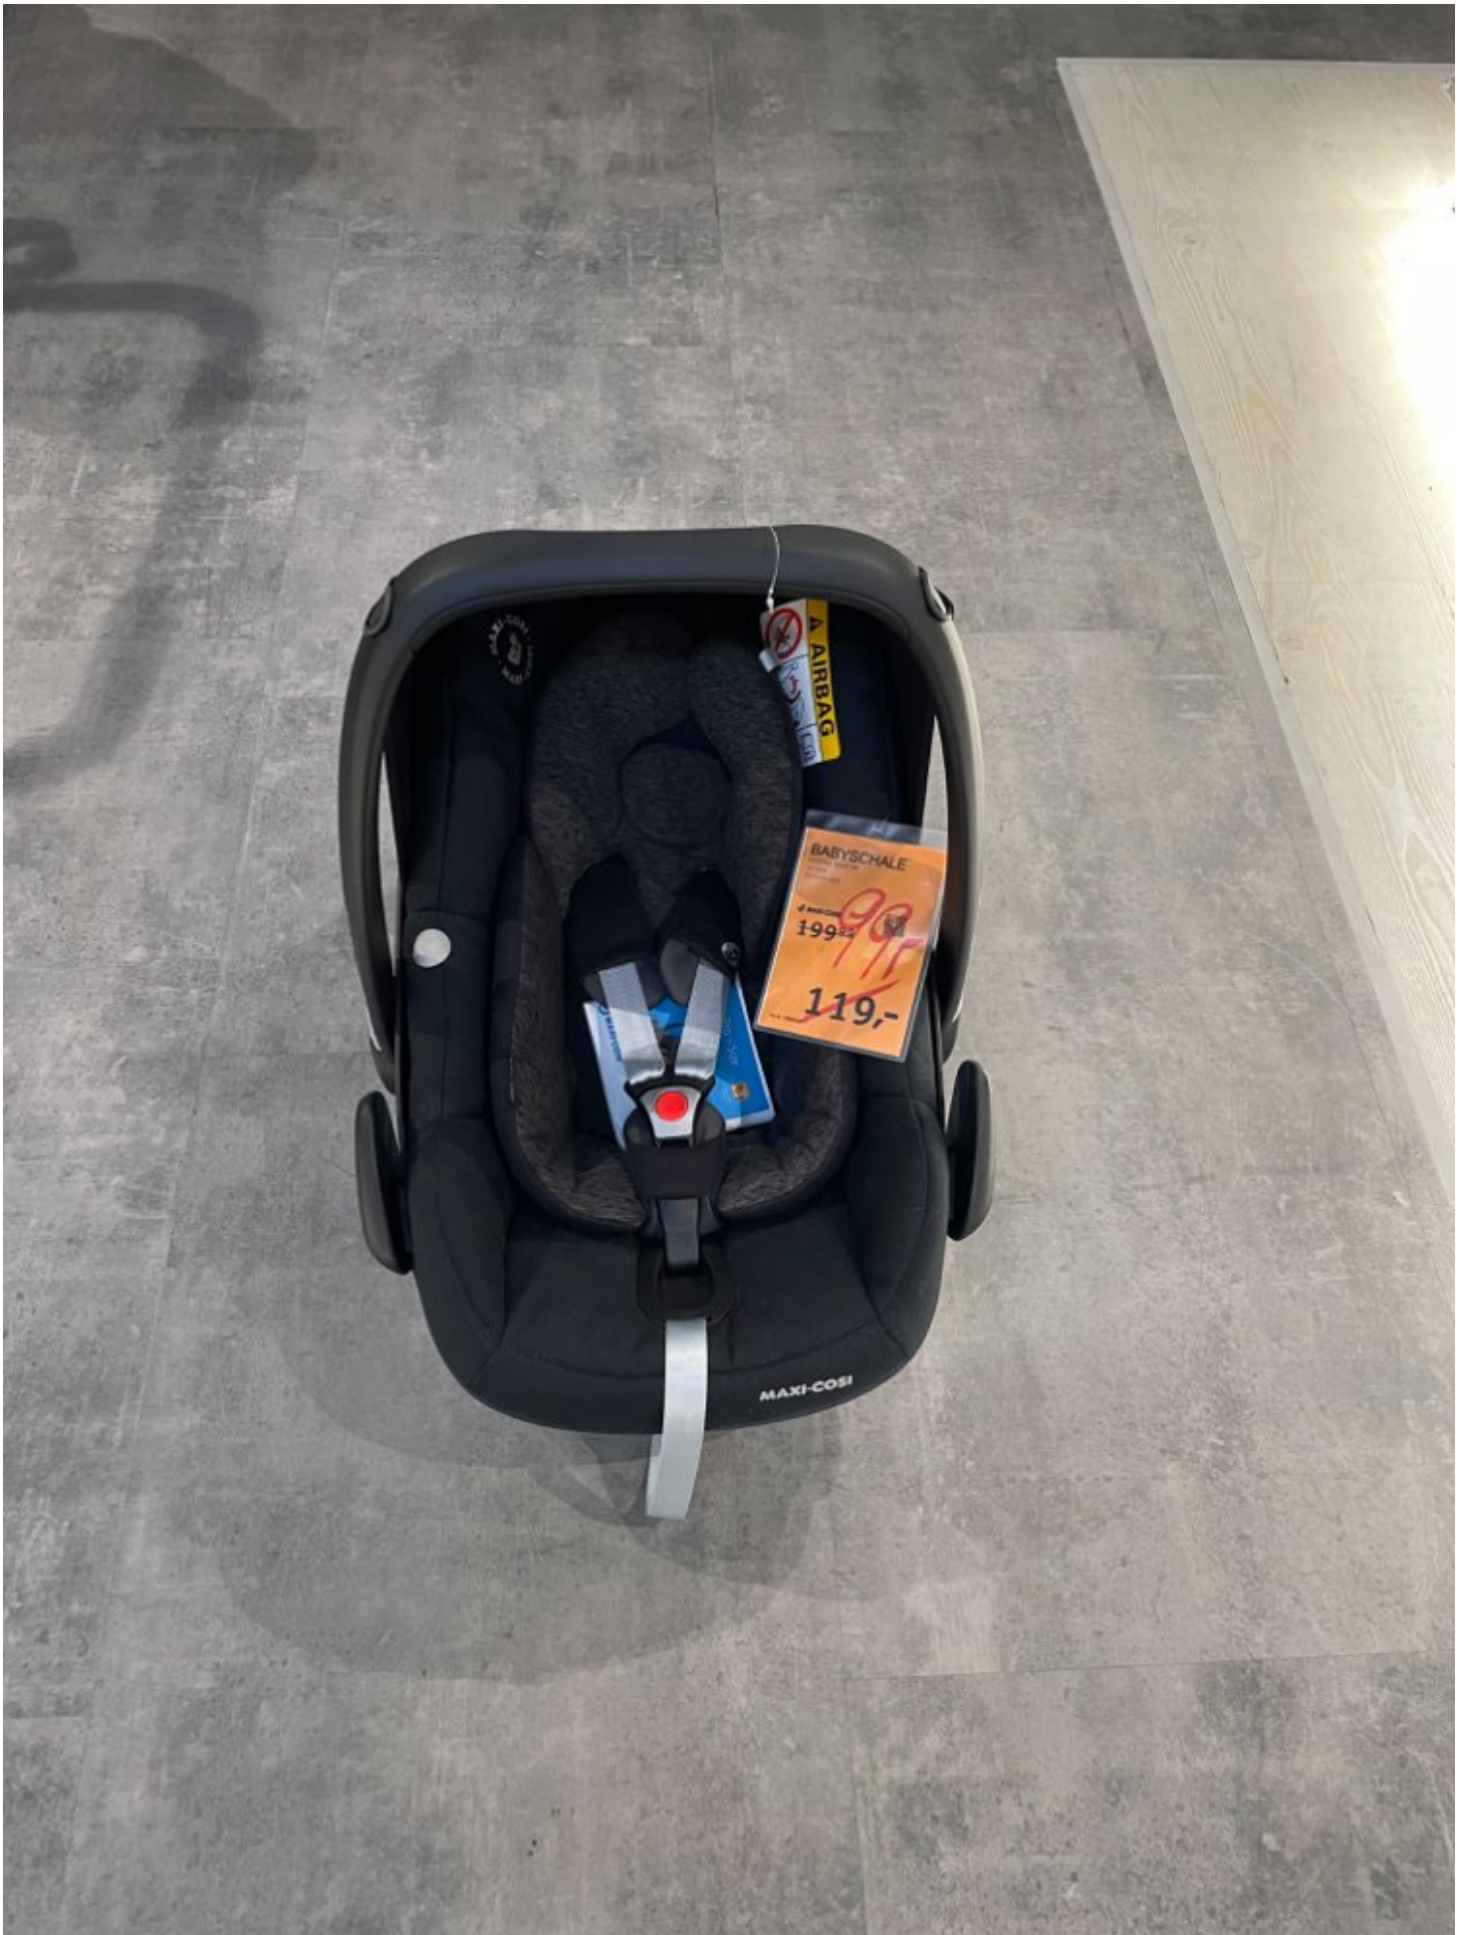

## Artikel-Standort

---

Straße Ailinger-Straße 111

PLZ 88046

Ort, Land **Friedrichshafen**, Deutschland

AIRBAG

BABYSCHALE  
ORIGINAL BLACK 199  
199,99  
119,-

MAXI-COSI

BABYSCHALE  
~~199,-~~  
119,-

MAXI-COSI

A AIRBAG